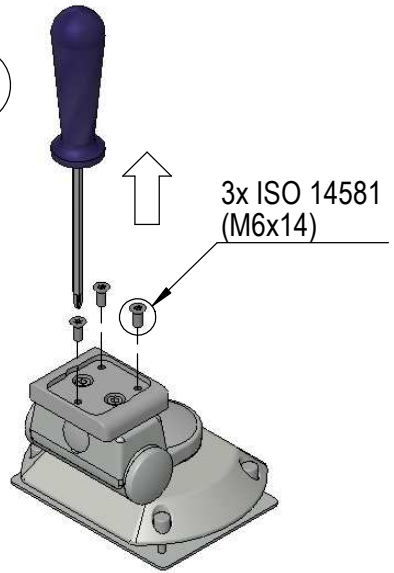

1.

2.

3.

4.

5.

ITD GmbH
Sportplatzstraße 3 - 84381 Johanniskirchen - Germany
Tel. +49-89-61 44 25-0 - Fax +49-89-61 44 25-20
sales@itd-cart.com - www.itd-cart.com

MA.0186.799
007/ 22.01.2014