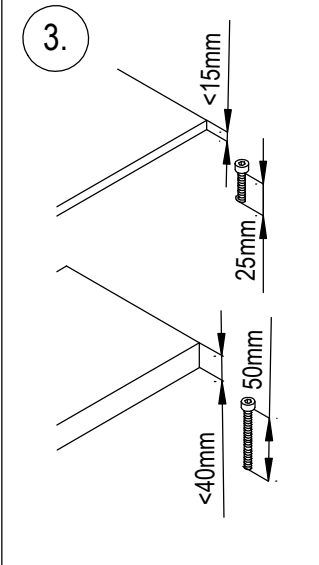

# Assembly Instructions

for TS.6025.XXX

this configuration is compatible with:

- Philips-monitor MP20/30 (M8001A / M8002A)
- Philips-monitor MP40/50 (M8003A / M8004A)
- Philips-monitor MP60/70 (M8005A / M8007A)
- Philips G1/G5 (M1013A / M1019A) and monitor
- Philips-monitor MX400/450 (866060 / 866062)
- Philips-monitor MX500/550 (866064 / 866066)
- Philips-monitor MX600/700 (865242 / 865241)
- Philips-monitor MX800 (865240)

MA.0186.799  
007/ 22.01.2014

Before assembly please make sure, that the carrier platform and the whole system have enough stability.

Vor Montage bitte sicherstellen, dass die Trägerplatte und das Gesamtsystem die notwendige Festigkeit besitzen.