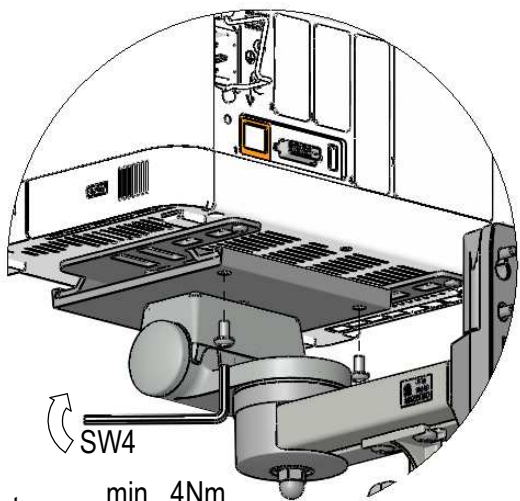

MA.0411.799
005/ 22.01.2014

6.

7.

8.

9.

2x torque: min. 4Nm
max. 5Nm

10.

ITD GmbH
Sportplatzstraße 3 84381 Johanniskirchen · Germany
Tel. +49-89-61 44 25-0 · Fax +49-89-61 44 25-20
sales@itd-cart.com · www.itd-cart.com