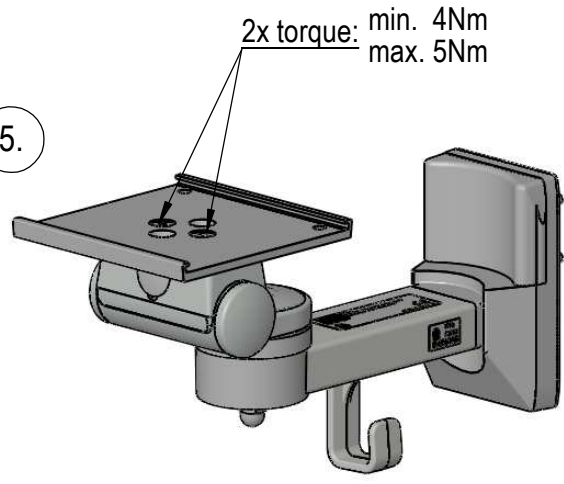

MA.0411.799
005/ 22.01.2014

1.

2.

3.

4.

5.

2x torque: min. 4Nm
max. 5Nm

ITD GmbH
Sportplatzstraße 3 84381 Johanniskirchen · Germany
Tel. +49-89-61 44 25-0 · Fax +49-89-61 44 25-20
sales@itd-cart.com · www.itd-cart.com