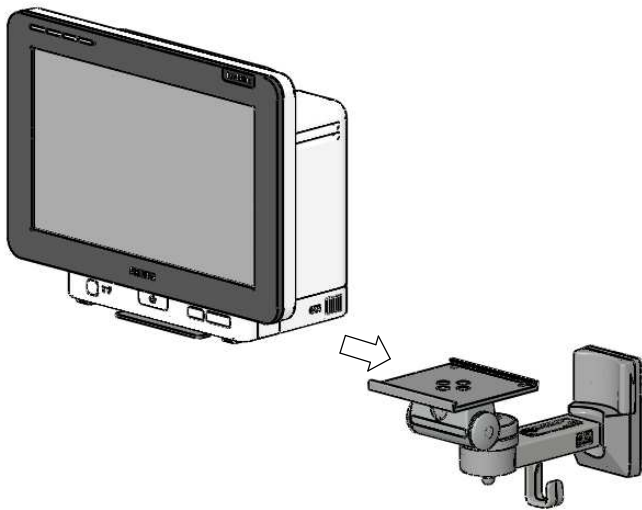

MA.0411.799
005/ 22.01.2014

6.

7.

8.

9.

2x torque: min. 4Nm
max. 5Nm

10.

ITD GmbH
Sportplatzstraße 3 84381 Johanniskirchen · Germany
Tel. +49-89-61 44 25-0 · Fax +49-89-61 44 25-20
sales@itd-cart.com · www.itd-cart.com