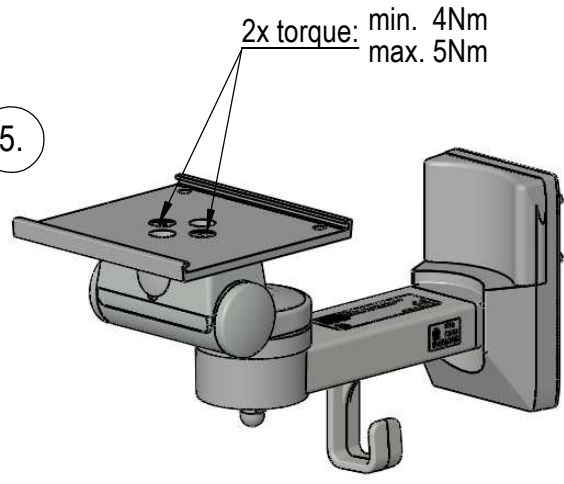

MA.0411.799  
005/ 22.01.2014

1.

2.

3.

4.

5.

2x torque: min. 4Nm  
max. 5Nm

ITD GmbH  
Sportplatzstraße 3 84381 Johanniskirchen · Germany  
Tel. +49-89-61 44 25-0 · Fax +49-89-61 44 25-20  
sales@itd-cart.com · www.itd-cart.com