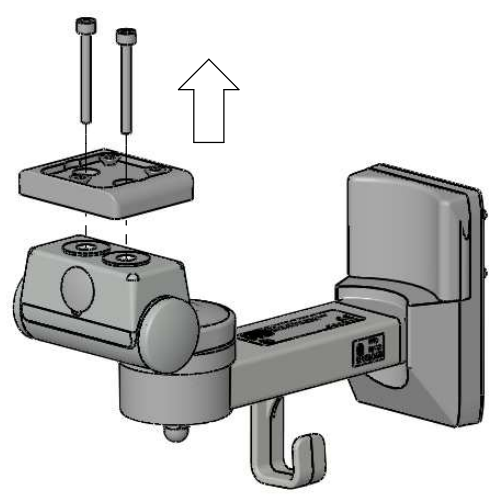

MA.0411.799
005/ 22.01.2014

1.

2.

3.

4.

5.

2x torque: min. 4Nm
max. 5Nm

ITD GmbH
Sportplatzstraße 3 84381 Johanniskirchen · Germany
Tel. +49-89-61 44 25-0 · Fax +49-89-61 44 25-20
sales@itd-cart.com · www.itd-cart.com