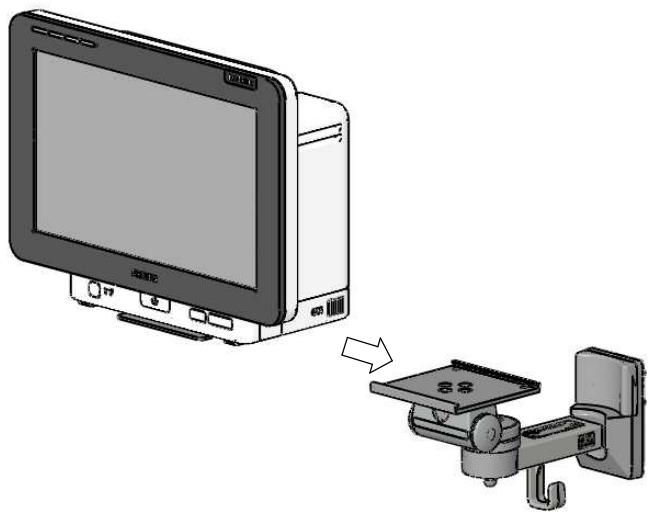

MA.0411.799  
005/ 22.01.2014

6.

7.

8.

9.

2x torque: min. 4Nm  
max. 5Nm

10.

**ITD GmbH**  
 Sportplatzstraße 3 84381 Johanniskirchen · Germany  
 Tel. +49-89-61 44 25-0 · Fax +49-89-61 44 25-20  
 sales@itd-cart.com · www.itd-cart.com