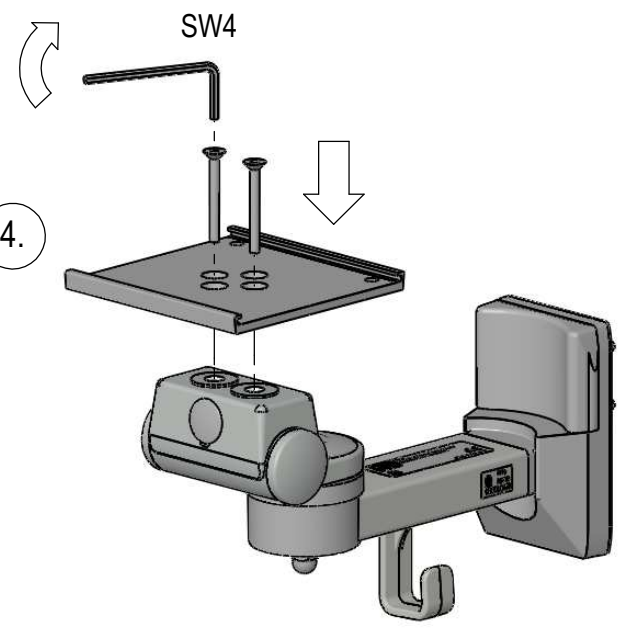

MA.0411.799  
005/ 22.01.2014

1.

2.

3.

4.

5.

2x torque: min. 4Nm  
max. 5Nm

ITD GmbH  
Sportplatzstraße 3 84381 Johanniskirchen · Germany  
Tel. +49-89-61 44 25-0 · Fax +49-89-61 44 25-20  
sales@itd-cart.com · www.itd-cart.com