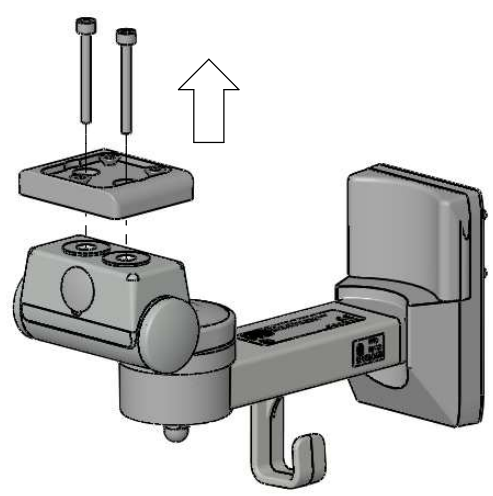

MA.0411.799  
005/ 22.01.2014

1.

2.

3.

4.

5.

2x torque: min. 4Nm  
max. 5Nm

ITD GmbH  
Sportplatzstraße 3 84381 Johanniskirchen · Germany  
Tel. +49-89-61 44 25-0 · Fax +49-89-61 44 25-20  
sales@itd-cart.com · www.itd-cart.com