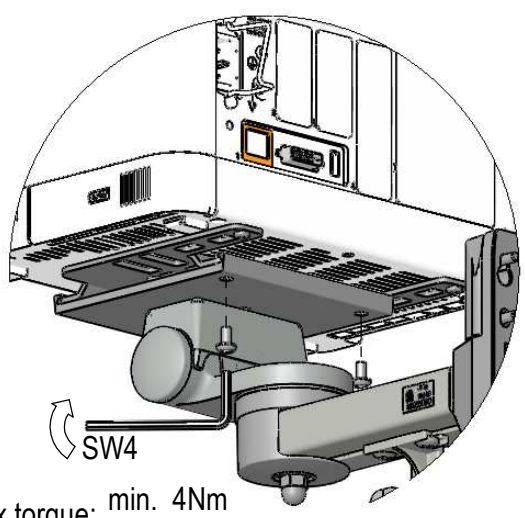

MA.0411.799  
005/ 22.01.2014

6.

7.

8.

9.

2x torque: min. 4Nm  
max. 5Nm

10.

**ITD GmbH**  
 Sportplatzstraße 3 84381 Johanniskirchen · Germany  
 Tel. +49-89-61 44 25-0 · Fax +49-89-61 44 25-20  
 sales@itd-cart.com · www.itd-cart.com