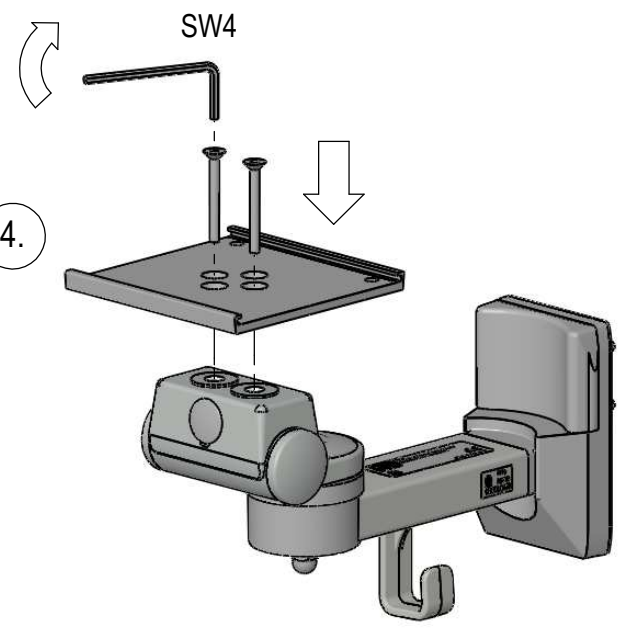

MA.0411.799
005/ 22.01.2014

1.

2.

3.

4.

5.

2x torque: min. 4Nm
max. 5Nm

ITD GmbH
Sportplatzstraße 3 84381 Johanniskirchen · Germany
Tel. +49-89-61 44 25-0 · Fax +49-89-61 44 25-20
sales@itd-cart.com · www.itd-cart.com