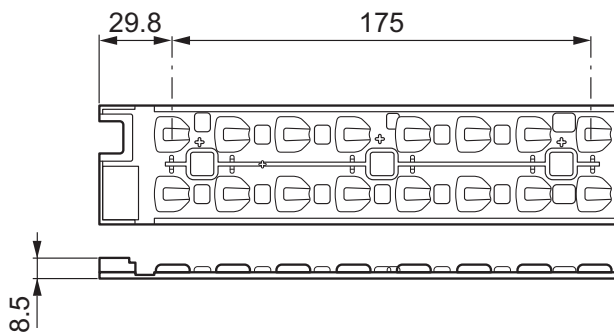

Plano de dimensiones

FastFlex lens 2x8/II-X Gen 2