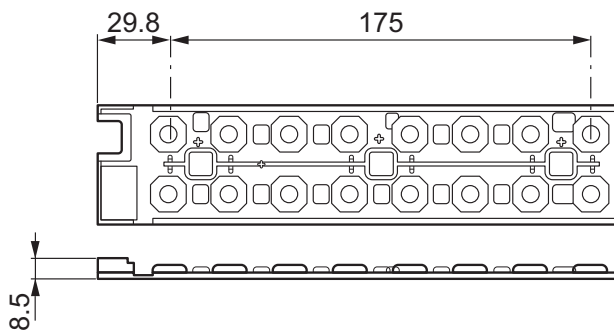

#### • Datos Producto

Código de pedido 708018 00  
 Código de producto 871829170801800  
 Nombre de Producto FastFlex lens 2x8/V Gen 2  
 Nombre de pedido del producto FastFlex lens 2x8/V Gen 2  
 Piezas por caja 1

Configuración de embalaje 100  
 Cajas por caja exterior 100  
 Código de barras del producto 8718291708018  
 Código de barras de la caja exterior 8718291708025  
 Código logístico - 12NC 929000874106  
 Peso neto por pieza 3.000 gr

### Plano de dimensiones

FastFlex lens 2x8/V Gen 2