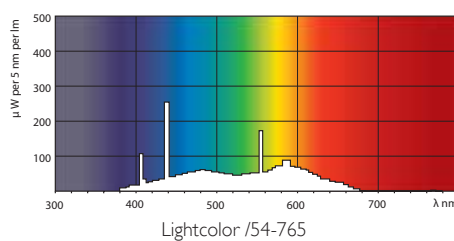

Tubos Fluorescentes

TL-D

Standard Colours

Tubo standard de 26 mm de diámetro, para usar en áreas de servicio de reducidas dimensiones o lugares donde no se requiera muy buena reproducción cromática.

DIMENSIONES

Producto	A (Max)	B (Min)	C (Max)	D (Max)
TL-D 18W/54	589.8	594.5	604	28
TL-D 30W/54	895.6	899.3	908.8	28
TL-D 36W/54	1199.4	1204.1	1213.6	28
TL-D 58W/54	1500	1504.7	1514.2	28

Información técnica TLD STD.

Código 12NC	Descripción	EAN13	Vida Media (Hrs)	Temp. de Color	Eficiencia (Lm/W)	Flujo Luminoso (lm)	BASE	CRI	Cantidad x caja
928048005441	TLD 18W/54 luz día	8718291700944	13.000	LUZ DIA	58	1.025	G13	72	25
928025405440	TLD 30W/54 luz día	8718291126287	13.000	LUZ DIA	61	1.825	G13	72	25
926000205041	TLD 36W/54 luz día	8718291700968	13.000	LUZ DIA	69	2.500	G13	72	25
928049005481	TLD 58W/54 luz día	8727900918649	13.000	LUZ DIA	69	3.925	G13	72	25

Datos fotométricos

PHILIPS