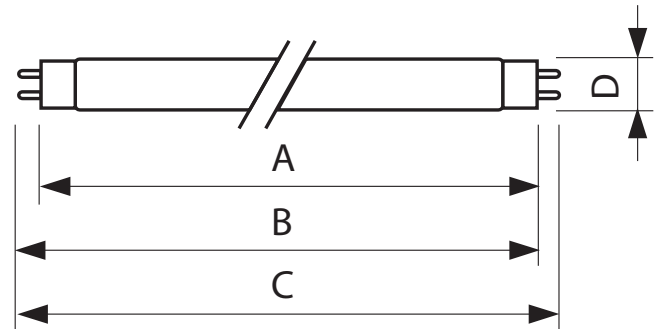

Tubos Fluorescentes

TL-D

Standard Colours

Tubo standard de 26 mm de diámetro, para usar en áreas de servicio de reducidas dimensiones o lugares donde no se requiera muy buena reproducción cromática.

DIMENSIONES

Producto	A (Max)	B (Min)	C (Max)	D (Max)
TL-D 18W/54	589.8	594.5	604	28
TL-D 30W/54	895.6	899.3	908.8	28
TL-D 36W/54	1199.4	1204.1	1213.6	28
TL-D 58W/54	1500	1504.7	1514.2	28

Información técnica TLD STD.

Código 12NC	Descripción	EAN13	Vida Media (Hrs)	Temp. de Color	Eficiencia (Lm/W)	Flujo Luminoso (lm)	BASE	CRI	Cantidad x caja
928048005441	TLD 18W/54 luz día	8718291700944	13.000	LUZ DIA	58	1.025	G13	72	25
928025405440	TLD 30W/54 luz día	8718291126287	13.000	LUZ DIA	61	1.825	G13	72	25
926000205041	TLD 36W/54 luz día	8718291700968	13.000	LUZ DIA	69	2.500	G13	72	25
928049005481	TLD 58W/54 luz día	8727900918649	13.000	LUZ DIA	69	3.925	G13	72	25

Datos fotométricos

PHILIPS