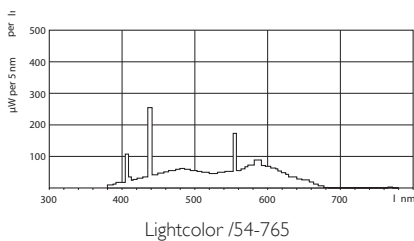

Tubos Fluorescentes

TL-D

Standard Colours

Tubo standard de 26 mm de diámetro, para usar en áreas de servicio de reducidas dimensiones o lugares donde no se requiera muy buena reproducción cromática.

DIMENSIONES

Producto	A (Max)	B (Min)	C (Max)	D (Max)
TL-D 18W/54	589.8	594.5	604	28
TL-D 30W/54	895.6	899.3	908.8	28
TL-D 36W/54	1199.4	1204.1	1213.6	28
TL-D 58W/54	1500	1504.7	1514.2	28

Información técnica TLD STD.

Código 12NC	Descripción	EAN13	Vida Media (Hrs)	Temp. de Color	Eficiencia (Lm/W)	Flujo Luminoso (lm)	BASE	CRI	Cantidad x caja
928048005441	TLD 18W/54 luz día	8718291700944	13.000	LUZ DIA	58	1.025	G13	72	25
928025405440	TLD 30W/54 luz día	8718291126287	13.000	LUZ DIA	61	1.825	G13	72	25
926000205041	TLD 36W/54 luz día	8718291700968	13.000	LUZ DIA	69	2.500	G13	72	25
928049005481	TLD 58W/54 luz día	8727900918649	13.000	LUZ DIA	69	3.925	G13	72	25

Datos fotométricos

PHILIPS