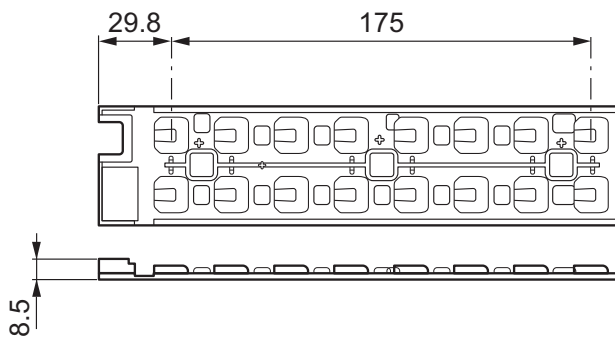

Plano de dimensiones

FastFlex lens 2x8/III-X Gen 2