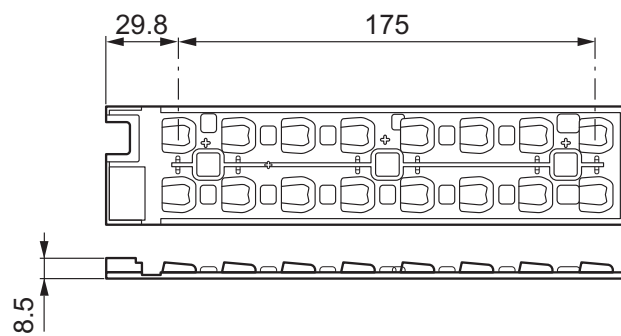

Datos del producto

• General Characteristics

Optical efficiency 96 %

• Datos Producto

Código de pedido 707998 00
Código de producto 871829170799800
Nombre de Producto FastFlex lens 2x8/IV-X Gen 2
Nombre de pedido del producto FastFlex lens 2x8/IV-X Gen 2
Piezas por caja 1

Configuración de embalaje 100
Cajas por caja exterior 100
Código de barras del producto 8718291707998
Código de barras de la caja exterior 8718291708001
Código logístico - 12NC 929000874006
Peso neto por pieza 3.000 gr

Plano de dimensiones

FastFlex lens 2x8/IV-X Gen 2

PHILIPS