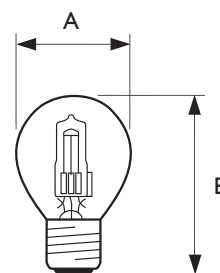

Datos de Dimensiones en mm

Tipo	A	B
EcoClassic30	46	72.5

Datos Técnicos

Nombre Comercial	Potencia (W)	Base	Tipo de Bulbo (V)	Tensión (V)	Flujo Luminoso (Lm)	Vida Promedio (Horas)
EcoClassic30 28W 220V CL	28W	E27	P45	220V	370	2.000
EcoClassic30 42W 220V CL	42W	E27	P45	220V	630	2.000
EcoClassic30 28W 220V WH	28W	E27	P45	220V	350	2.000
EcoClassic30 42W 220V WH	42W	E27	P45	220V	600	2.000

PHILIPS