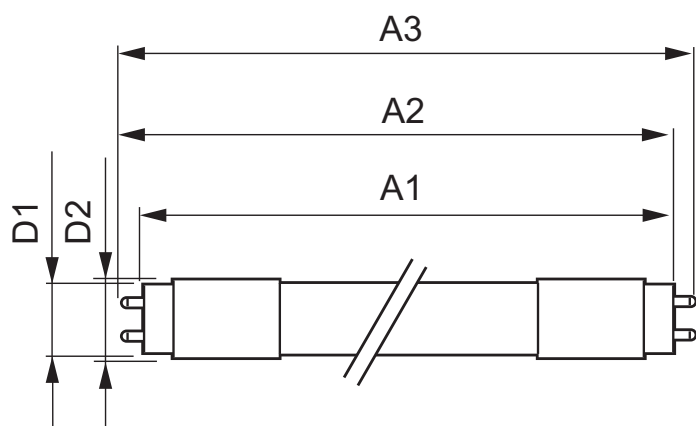

Certificado UL No
Em acordo com Yes
RoHS
KEMA Keur certificate Yes

Peças por embalagem 1
Configuração da embalagem 10
Embalagens por caixa coletiva 10
Código de barras do produto N 8718696425183
Código de barras da caixa coletiva N 8718696425190
eop_12nc 929001128108
Peso líquido por peça N 0.180 kg

Dados do Produto

Código do produto 929001128108
Código Local LEDTUESS9W-220C
Nome do Produto ESSENTIAL LEDtube 600mm 9W865 T8 AP I
Nome do pedido do produto ESSENTIAL LEDtube 600mm 9W865 T8 AP I

Desenho dimensional