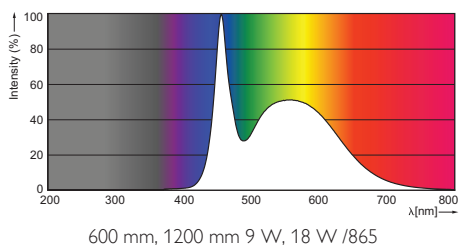

Dados fotométricos