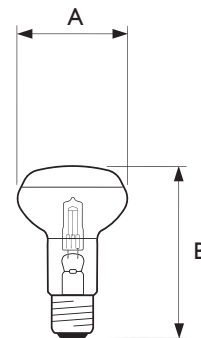

Datos de Dimensiones en mm

Tipo	A	B
EcoClassic30	105	64.5

Datos Técnicos

Nombre Comercial	Potencia (W)	Base	Tipo de Bulbo (V)	Tensión (V)	Flujo Luminoso (Lm)	Vida Promedio (Horas)
EcoClassic30 28W 220V WH	28W	E27	NR63	220V	300	2.000
EcoClassic30 42W 220V WH	42W	E27	NR63	220V	560	2.000

PHILIPS