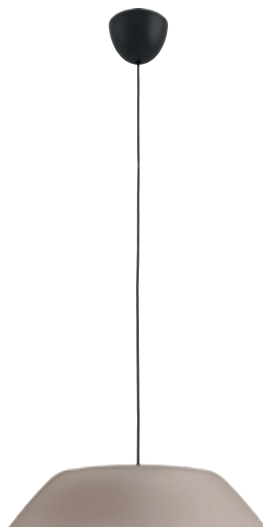

3.

1. **Fado pendant LED 40898 33 16**
H1500 D355
Power LED - 1x 4,5 W incl. 430 lm
Class II - IP20
green - metal

2. **Fado pendant LED 40898 38 16**
H1500 D355
Power LED - 1x 4,5 W incl. 430 lm
Class II - IP20
green/cream - metal

3. **Fado pendant LED 40898 87 16**
H1500 D355
Power LED - 1x 4,5 W incl. 430 lm
Class II - IP20
grey - metal