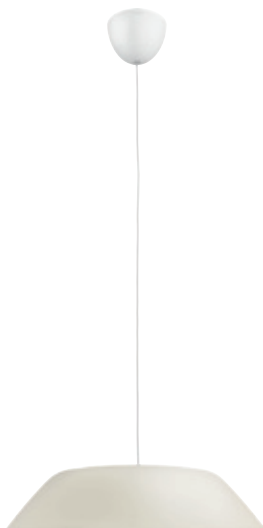

1.

2.

3.

1. **Fado pendant LED 40898 33 16**
H1500 D355
Power LED - 1x 4,5 W incl. 430 lm
Class II - IP20
green - metal

2. **Fado pendant LED 40898 38 16**
H1500 D355
Power LED - 1x 4,5 W incl. 430 lm
Class II - IP20
green/cream - metal

3. **Fado pendant LED 40898 87 16**
H1500 D355
Power LED - 1x 4,5 W incl. 430 lm
Class II - IP20
grey - metal