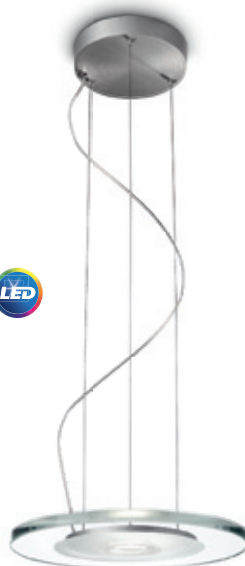

3.

---

1. **Balance 40235 17 16**
H1160 L485 D485
2GX13 - 1x 40W incl. - 3300lm
Class I - IP20
metal - glass

---

2. **Alive 40855 56 16**
H1700 L340 D340
E27 - 1x 20W incl. - 1250lm
Class I - IP20
glass - metal

---

3. **Alpha 69050 48 16**
H2500 L300 D300
Power LED - 1x 7,5W incl. - 350lm
Class I - IP20
glass - aluminium