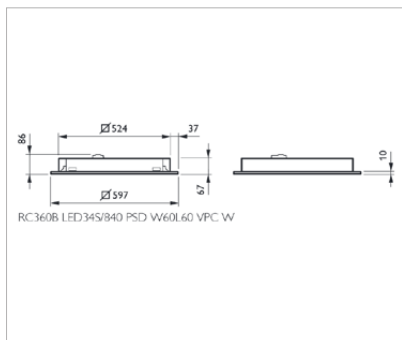

Éclairage de bureau LED pour plafond 600 x 600

PowerBalance RC360B
Dimensions en mm.

PowerBalance RC360B

Caractéristiques du produit

- Luminaire encastré LED 600 x 600 mm
- Efficace jusqu'à 117 lm/W
- Convient à différents types de plafonds
- Montage simple et rapide
- À intensité réglable standard avec driver PSD (DALI)
- Disponible en 3000 K et 4000 K

CoreLine RC120B
Dimensions en mm.

CoreLine RC120B

Caractéristiques du produit

- Luminaire encastré LED 600 x 600 mm
- Convient à différents types de plafonds et faux plafonds
- Montage simple et rapide
- Livrable avec optique qui facilite la lecture sur écran (VAR-PC) en option