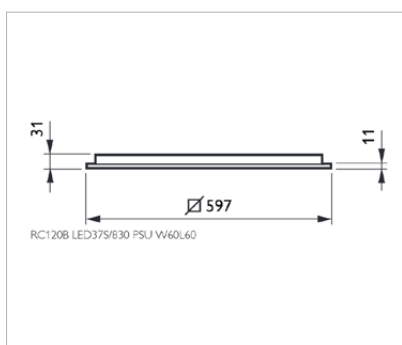

Éclairage de bureau LED pour plafond 600 x 600

PowerBalance RC360B
Dimensions en mm.

PowerBalance RC360B

Caractéristiques du produit

- Luminaire encastré LED 600 x 600 mm
- Efficace jusqu'à 117 lm/W
- Convient à différents types de plafonds
- Montage simple et rapide
- À intensité réglable standard avec driver PSD (DALI)
- Disponible en 3000 K et 4000 K

CoreLine RC120B
Dimensions en mm.

CoreLine RC120B

Caractéristiques du produit

- Luminaire encastré LED 600 x 600 mm
- Convient à différents types de plafonds et faux plafonds
- Montage simple et rapide
- Livrable avec optique qui facilite la lecture sur écran (VAR-PC) en option