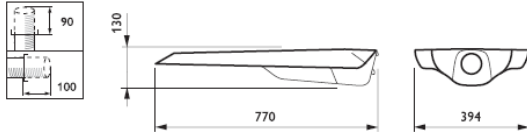

## 3. Mât

- Fixation en top sur mât : entrée axiale  $\varnothing$  60-76 mm, angle 0° et 5°

- Fixation latérale : entrée latérale Ø 42-60 mm, angle 0°
- Surface de résistance au vent SCx-Max :  $\geq 0,059 \text{ m}^2 \leq 0,071 \text{ m}^2$

#### 4. Dimensions (LxlxH)

770 mm x 394 mm x 130 mm

BGP322

1020 mm x 400 mm x 130 mm

BGP323