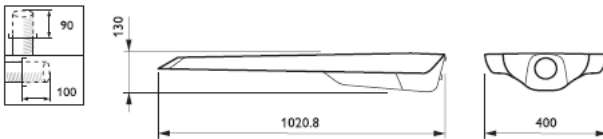

## 3. Mât

- Fixation en top sur mât : entrée axiale  $\varnothing$  60-76 mm, angle 0° et 5°

- Fixation latérale : entrée latérale Ø 42-60 mm, angle 0°
- Surface de résistance au vent SCx-Max :  $\geq 0,059 \text{ m}^2 \leq 0,071 \text{ m}^2$

#### 4. Dimensions (LxlxH)

770 mm x 394 mm x 130 mm

BGP322

1020 mm x 400 mm x 130 mm

BGP323