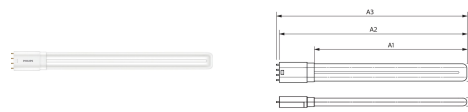

Product	D1	A1	A2	A3
CorePro LED PLL CorePro LED PLL HF 24W 830 4P 2G11	37,6	17	453	528,5
CorePro LED PLL CorePro LED PLL HF 24W 840 4P 2G11	37,6	17	453	528,5
CorePro LED PLL CorePro LED PLL HF 24W 865 4P 2G11	37,6	17	453	528,5

Informations de commande

Code EOC	Désignation	Quantité minimum	Prix indicatif
73966200	CorePro LED PLL CorePro LED PLL HF 16.5W 830 4P 2G11	10	24.10€
73974700	CorePro LED PLL CorePro LED PLL HF 16.5W 840 4P 2G11	10	24.10€
73976100	CorePro LED PLL CorePro LED PLL HF 16.5W 865 4P 2G11	10	24.10€
82839700	CorePro LED PLL CorePro LED PLL HF 24W 830 4P 2G11	10	30.25€
82841000	CorePro LED PLL CorePro LED PLL HF 24W 840 4P 2G11	10	30.25€
82843400	CorePro LED PLL CorePro LED PLL HF 24W 865 4P 2G11	10	30.25€