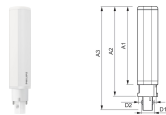

Product	D1	D2	A1	A2	A3
CorePro LED PLC CorePro LED PLC 8.5W 830 2P G24d-3	24,3	28,4	128,8	148	170,6
CorePro LED PLC CorePro LED PLC 8.5W 840 2P G24d-3	24,3	28,4	128,8	148	170,6
CorePro LED PLC CorePro LED PLC 4.5W 840 2P G24d-1	24,3	28,4	95,8	115	137,6