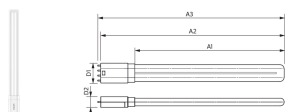

Product	D1	D2	A1	A2	A3
CorePro LED PLL CorePro LED PLL HF 16.5W 830 4P 2G11	43,6	23,4	329,5	405	411,6
CorePro LED PLL CorePro LED PLL HF 16.5W 840 4P 2G11	43,6	23,4	329,5	405	411,6
CorePro LED PLL CorePro LED PLL HF 16.5W 865 4P 2G11	43,6	23,4	329,5	405	411,6