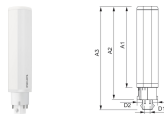

Product	D1	D2	A1	A2	A3
CorePro LED PLC CorePro LED PLC 9W 830 4P G24q-3	24,3	28,4	128,8	148	163,6
CorePro LED PLC CorePro LED PLC 9W 840 4P G24q-3	24,3	28,4	128,8	148	163,6
CorePro LED PLC CorePro LED PLC 4.5W 840 4P G24q-1	24,3	28,4	95,8	115	130,6