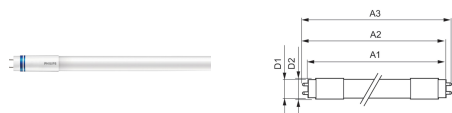

Product	D1	D2	A1	A2	A3
MASTER LEDtube HF 1200mm 16.5W833 T8 FOOD	25,7	28	1198,0	1205,0	1212,0
MASTER LEDtube HF 1200mm HO 14W865 T8	25,6	28	1198,1	1205,2	1212,3
MASTER LEDtube HF 1200mm HO 14W830 T8	25,6	28	1198,1	1205,2	1212,3
MASTER LEDtube HF 1500mm HO 20W840 T8	25,6	28	1498,7	1505,8	1512,9
MASTER LEDtube HF 1500mm HO 20W865 T8	25,6	28	1498,7	1505,8	1512,9
MASTER LEDtube HF 1500mm HO 20W830 T8	25,6	28	1498,7	1505,8	1512,9
MASTER LEDtube HF 1200mm UO 16W840 T8	25,6	28	1198,1	1205,2	1212,3
MASTER LEDtube HF 1200mm UO 16W865 T8	25,6	28	1198,1	1205,2	1212,3
MASTER LEDtube HF 1200mm UO 16W830 T8	25,6	28	1198,1	1205,2	1212,3
MASTER LEDtube HF 1500mm UO 24W840 T8	25,6	28	1498,7	1505,8	1512,9
MASTER LEDtube HF 1500mm UO 24W865 T8	25,6	28	1498,7	1505,8	1512,9
MASTER LEDtube HF 1500mm UO 24W830 T8	25,6	28	1498,7	1505,8	1512,9

MASTER LEDtube HF
1200mm HO 14W840 T8