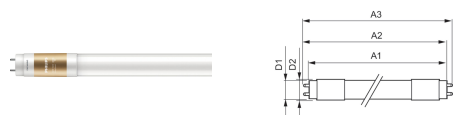

Product	D1	D2	A1	A2	A3
MAScon LEDtube IA 1200mm UO 16.5W830 T8	25,7	28	1199,4	1205,3	1212,4
MAScon LEDtube IA 1200mm UO 16.5W840 T8	25,7	28	1199,4	1205,3	1212,4
MAScon LEDtube IA 1200mm UO 16.5W865 T8	25,7	28	1199,4	1205,3	1212,4
MAScon LEDtube IA 1500mm UO 25.5W830 T8	25,7	28	1500	1507,1	1514,2
MAScon LEDtube IA 1500mm UO 25.5W840 T8	25,7	28	1500	1507,1	1514,2
MAScon LEDtube IA 1500mm UO 25.5W865 T8	25,7	28	1500	1507,1	1514,2

Informations de commande

Code EOC	Désignation	Quantité minimum	Prix indicatif
77342000	MAScon LEDtube IA 1200mm UO 16.5W830 T8	10	50,00€
77344400	MAScon LEDtube IA 1200mm UO 16.5W840 T8	10	50,00€
77346800	MAScon LEDtube IA 1200mm UO 16.5W865 T8	10	50,00€
77348200	MAScon LEDtube IA 1500mm UO 25.5W830 T8	10	65,00€
77350500	MAScon LEDtube IA 1500mm UO 25.5W840 T8	10	65,00€
77352900	MAScon LEDtube IA 1500mm UO 25.5W865 T8	10	65,00€