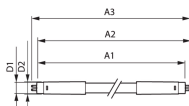

MAS LEDtube HF
600mm HE 8W 830 T5

Product	D1	D2	A1	A2	A3
MAS LEDtube HF 1500mm HO 26W 830 T5	15,2	21	1447,8	1454,9	1462
MAS LEDtube HF 1500mm HO 26W 840 T5	15,2	21	1447,8	1454,9	1462
MAS LEDtube HF 1500mm HO 26W 865 T5	15,2	21	1447,8	1454,9	1462
MAS LEDtube HF 1200mm HO 26W 830 T5	15,2	21	1147,8	1154,9	1162
MAS LEDtube HF 1200mm HO 26W 840 T5	15,2	21	1147,8	1154,9	1162
MAS LEDtube HF 1200mm HO 26W 865 T5	15,2	21	1147,8	1154,9	1162
MAS LEDtube HF 1500mm UO 36W 830 T5	15,2	21	1447,8	1454,9	1462
MAS LEDtube HF 1500mm UO 36W 840 T5	15,2	21	1447,8	1454,9	1462
MAS LEDtube HF 1500mm UO 36W 865 T5	15,2	21	1447,8	1454,9	1462
MAS LEDtube HF 600mm HE 8W 840 T5	15,5	18,8	549	556,1	563,2
MAS LEDtube HF 600mm HE 8W 865 T5	15,5	18,8	549	556,1	563,2
MAS LEDtube HF 1200mm HE 16.5W 830 T5	15,5	18,8	1149	1156,1	1163,2
MAS LEDtube HF 1200mm HE 16.5W 840 T5	15,5	18,8	1149	1156,1	1163,2
MAS LEDtube HF 1200mm HE 16.5W 865 T5	15,5	18,8	1149	1156,1	1163,2
MAS LEDtube HF 1500mm HE 20W 830 T5	15,5	18,8	1449	1456,1	1463,2
MAS LEDtube HF 1500mm HE 20W 840 T5	15,5	18,8	1449	1456,1	1463,2
MAS LEDtube HF 1500mm HE 20W 865 T5	15,5	18,8	1449	1456,1	1463,2