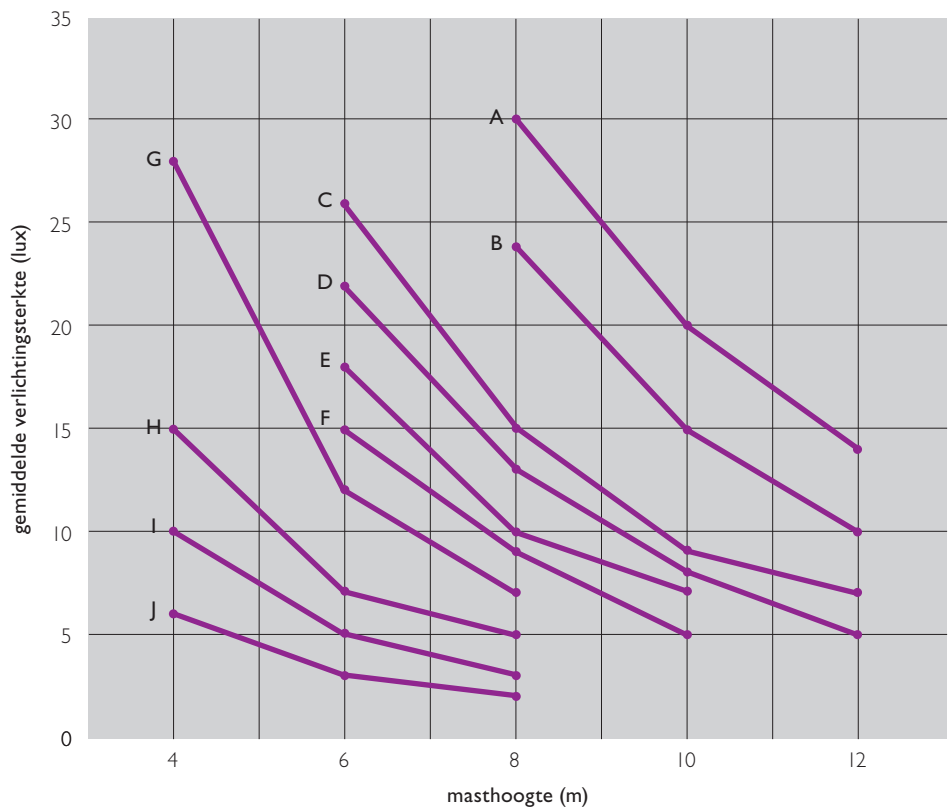

Toelichting

Bepaal de montagehoogte aan de hand van de situatietekening
 Bepaal de gewenste verlichtingssterkte
 Bepaal met behulp van de grafiek het gewenste armatuur
 Voor alle LED armaturen is de ECO-2S versie toegepast met lichtkleur 740

Vuistregel:

Terreinsbreedte = 5x Masthoogte
 Terreindiepte = 1x Masthoogte

Terreinverlichting met LED straatverlichtingsarmaturen

Productkenmerken

Iridium² LED BGP352/353

- Toekomstbestendig door de uitwisselbare LED Module (LEDGINE)
- Hoogwaardige straatverlichtingarmatuur voor vrijwel alle verlichtingstoepassingen
- CO² neutraal armatuur
- Eenvoudig installatie en onderhoud zorgen voor lage exploitatiekosten
- Levensduur van 70.000 uur (80% lumenbehoud)
- IP66