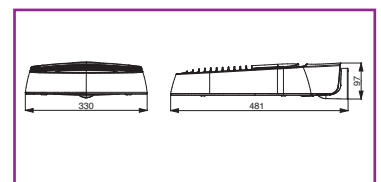

ClearWay BGP303 afmeting in mm

Let op: er zijn nieuwere versies beschikbaar van deze armaturen.

Wij werken hard aan het updaten van het lichtplan. Deze zal zo spoedig mogelijk geüpload worden.