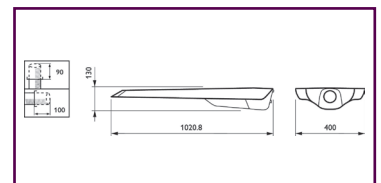

SpeedStar BGP323 afmeting in mm

ClearWay BGP303

- Lage initiële investering en tegelijkertijd uitstekende lichtprestaties
- Eenvoudige en snelle installatie
- Comfortabel wit licht
- Levensduur van 50.000 uur (80% lumenbehoud)
- IP66