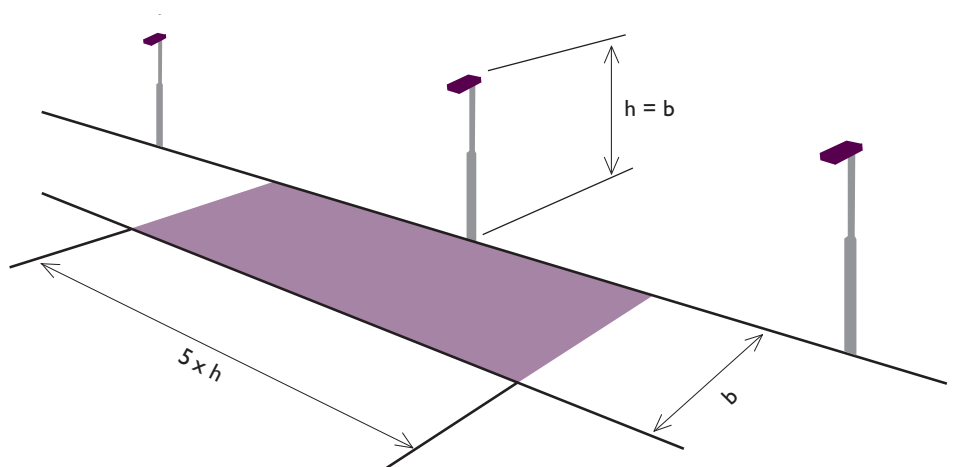

Standaard Lichtplan

Terreinverlichting met LED straatverlichtingsarmaturen

Iridium² LED - BGP352/353

Koffer² LED - BGP070

SpeedStar - BGP323

ClearWay - BGP303

Typenummer

- A BGP323 1xECO 255-2S / 740 / DM
- B BGP353 1xECO 198-2S / 740 / DM
- C BGP352 1xECO 113-2S / 740 / DM
- D BGP303 LED98/740 I DM
- E BGP352 1xECO 85 740 / DM
- F BGP303 LED73/740 I DM
- G BGP352 1xECO 57-2S / 740 / DM
- H BGP070 1xLLM4500 / 740
- I BGP070 1xLLM3000 / 740
- J BGP070 1xLM1800 / 740

Toelichting

Bepaal de montagehoogte aan de hand van de situatietekening
 Bepaal de gewenste verlichtingssterkte
 Bepaal met behulp van de grafiek het gewenste armatuur
 Voor alle LED armaturen is de ECO-2S versie toegepast met lichtkleur 740

Vuistregel:

Terreinsbreedte = 5x Masthoogte
 Terreindiepte = 1x Masthoogte

Terreinverlichting met LED straatverlichtingsarmaturen

Productkenmerken

Iridium² LED BGP352/353

- Toekomstbestendig door de uitwisselbare LED Module (LEDGINE)
- Hoogwaardige straatverlichtingarmatuur voor vrijwel alle verlichtingstoepassingen
- CO² neutraal armatuur
- Eenvoudig installatie en onderhoud zorgen voor lage exploitatiekosten
- Levensduur van 70.000 uur (80% lumenbehoud)
- IP66

Iridium² LED BGP352
afmeting in mm

Iridium² LED BGP353
afmeting in mm

Koffer² LED BGP070

- Visueel comfort (wit, zacht, diffuus licht) en gelijkmatige lichtverdeling
- Energiezuinig LED-straatarmatuur voor één-op-één vervanging van PL-L
- Toekomstbestendig door reLEDing mogelijkheden
- Levensduur van 50.000 uur (80% lumenbehoud)
- IP66