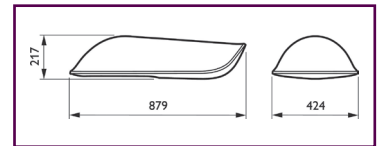

Iridium² LED BGP353
afmeting in mm

Koffer² LED BGP070

- Visueel comfort (wit, zacht, diffuus licht) en gelijkmatige lichtverdeling
- Energiezuinig LED-straatarmatuur voor één-op-één vervanging van PL-L
- Toekomstbestendig door reLEDing mogelijkheden
- Levensduur van 50.000 uur (80% lumenbehoud)
- IP66