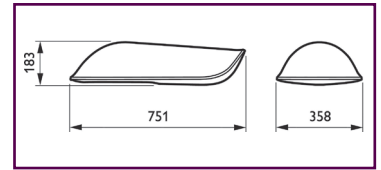

Vuistregel:

Terreinsbreedte = 5x Masthoogte
 Terreindiepte = 1x Masthoogte

Terreinverlichting met LED straatverlichtingsarmaturen

Productkenmerken

Iridium² LED BGP352/353

- Toekomstbestendig door de uitwisselbare LED Module (LEDGINE)
- Hoogwaardige straatverlichtingarmatuur voor vrijwel alle verlichtingstoepassingen
- CO² neutraal armatuur
- Eenvoudig installatie en onderhoud zorgen voor lage exploitatiekosten
- Levensduur van 70.000 uur (80% lumenbehoud)
- IP66

Iridium² LED BGP352
afmeting in mm

Iridium² LED BGP353
afmeting in mm

Koffer² LED BGP070

- Visueel comfort (wit, zacht, diffuus licht) en gelijkmatige lichtverdeling
- Energiezuinig LED-straatarmatuur voor één-op-één vervanging van PL-L
- Toekomstbestendig door reLEDing mogelijkheden
- Levensduur van 50.000 uur (80% lumenbehoud)
- IP66