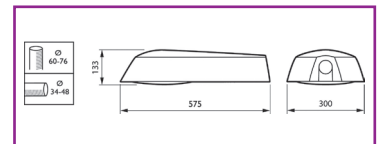

Koffer² LED BGP070
afmeting in mm

SpeedStar BGP323

- Toekomstbestendig LED-armatuur, voorzien van vervangbare LEDGINE-module
- Hoogwaardige straatverlichtingarmatuur voor vrijwel alle verlichtingstoepassingen
- CO²-neutraal armatuur
- Lange levensduur met weinig onderhoud
- Flexibel systeem – compatibel met alle lichtregeloplossingen voor nog grotere energiebesparingen
- IP65