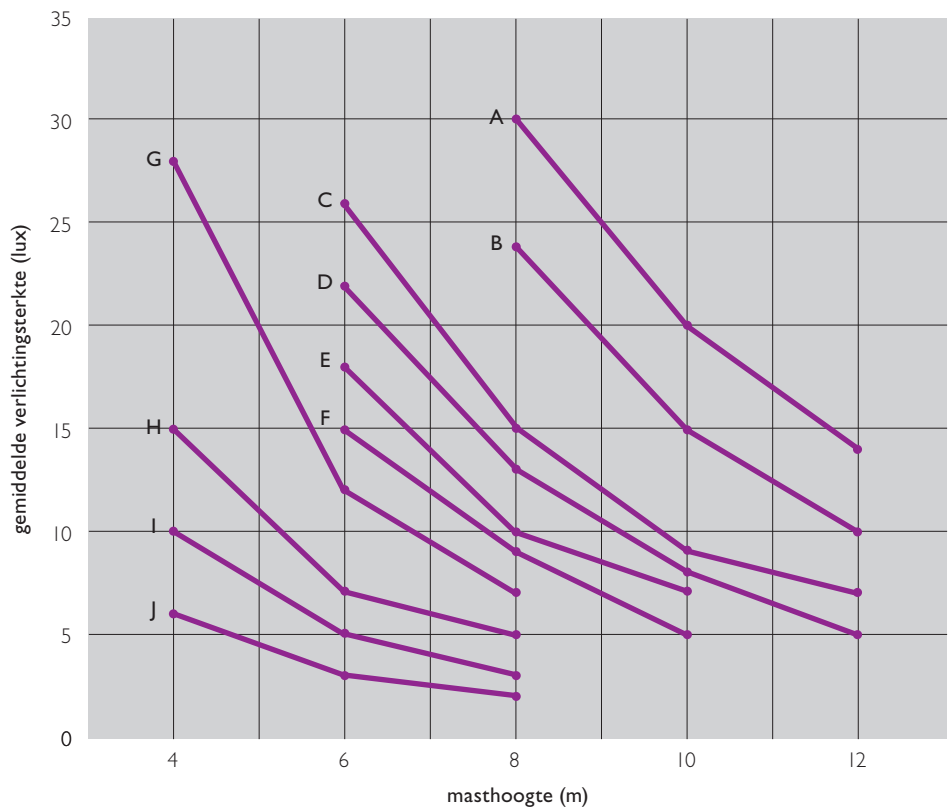

Terreinverlichting met LED straatverlichtingsarmaturen