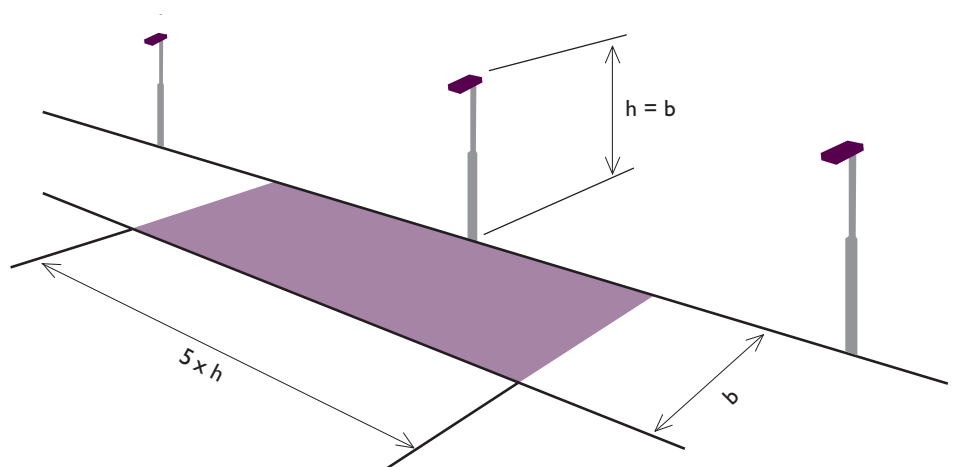

### Toelichting

Bepaal de montagehoogte aan de hand van de situatietekening  
 Bepaal de gewenste verlichtingssterkte  
 Bepaal met behulp van de grafiek het gewenste armatuur  
 Voor alle LED armaturen is de ECO-2S versie toegepast met lichtkleur 740

### Vuistregel:

Terreinsbreedte = 5x Masthoogte  
 Terreindiepte = 1x Masthoogte