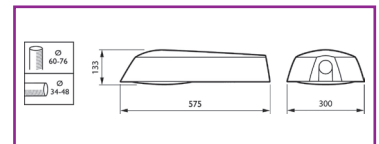

Koffer² LED BGP070
afmeting in mm

SpeedStar BGP323

- Toekomstbestendig LED-armatuur, voorzien van vervangbare LEDGINE-module
- Hoogwaardige straatverlichtingarmatuur voor vrijwel alle verlichtingstoepassingen
- CO²-neutraal armatuur
- Lange levensduur met weinig onderhoud
- Flexibel systeem – compatibel met alle lichtregeloplossingen voor nog grotere energiebesparingen
- IP65