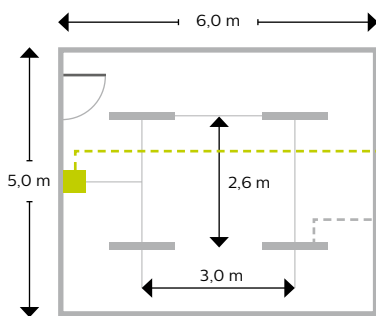

Inzichten in verlichting

Ruimte-elementen

Ruimte-elementen zoals planken en laden beïnvloeden de lichtverdeling. Probeer de armaturen tussen deze elementen te positioneren. Dit zorgt voor een goede verticale verlichtingssterkte.

Regelsystemen

Let bij het plaatsen van een aanwezigheidsdetector op ingangen en meubilair in de ruimte om het detectiebereik te verzekeren.

Eisen aan verlichtingssterkte

EN12464-1 eis op vloerniveau: 100 lux voor opslagruimten en 200 lux voor archieven. Hogere niveaus verbeteren de zichtbaarheid.

Verlichtingsontwerp kleine opslagruimte

Hoogte van de opslagruimte: 3,0 m

Armatuurtypes

Conventional batten 2xTLD 36 W

CoreLine Batten LED38S

Aant. arm.	Em [lux]	Systeemvermogen	Geïnstalleerd vermogen	W/m2	W/m2/100lux
4	193	72 W	288 W	9,6	5,5
4	163	40 W	160 W	5,3	2,2