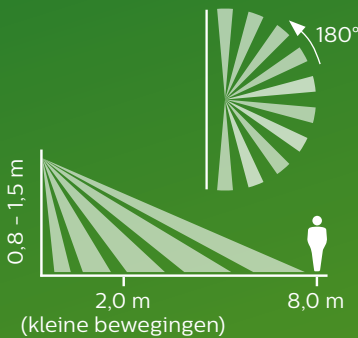

Detectiebereikdiagram

Specificaties

CoreLine Batten LED38S

Type	BN120C LED38S/830 PSU L1200	
	BN120C LED38S/840 PSU L1200	
Lampvermogen	40 W	
Lichtstroom	3800 lm	
Kleurtemperatuur	3000 K, 4000 K	
Kleurweergave-index (CRI)	≥ 80	
Levensduur	50,000 uur	
Aantal armaturen op 16 A automatische zekering type B	≤ 24	
Bestelcode (EOC)	89961699	3000 K
	89957999	4000 K