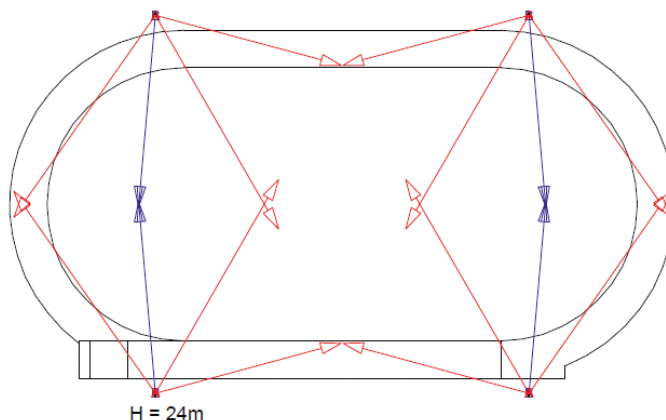

Atletiekpiste – LPH 24m – 4 masten

Opstelling:

- 4 masten, 24m lichtpunthoogte
- 100m afstand tussen de masten langs eenzelfde zijde

Te gebruiken:

- 16 OptiVision LED gen² BVP525
- waarvan 12x optiek A-NB/30
- Rotatiehoek 125°; inclinatiehoek 40°
- Rotatiehoek 15°; inclinatiehoek 35°
- Rotatiehoek 60°; inclinatiehoek 40°

- waarvan 4x optiek A-MB/30
- Rotatiehoek 95°; inclinatiehoek 35°

Outdoor atletiek training & recreatief gebruik – 100 lux

Atletiekpiste – LPH 18m – 6 masten

Opstelling:

- 6 masten, 18m lichtpunthoogte
- 80m afstand tussen de masten (langsijde), 1 mast in het midden van elke bocht