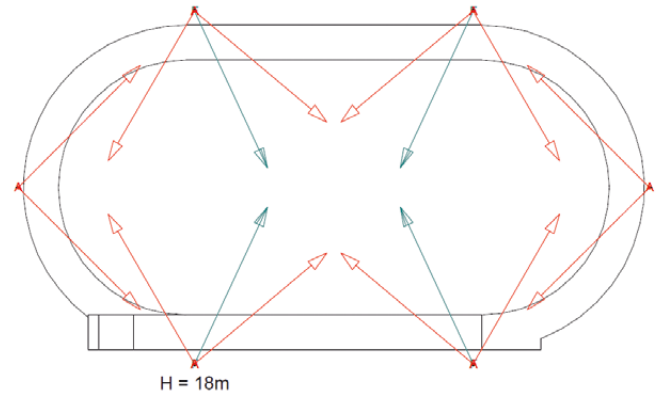

Atletiekpiste – LPH 24m – 4 masten

Opstelling:

- 4 masten, 24m lichtpunthoogte
- 100m afstand tussen de masten langs eenzelfde zijde

Te gebruiken:

- 16 OptiVision LED gen² BVP525
- waarvan 12x optiek A-NB/30
- Rotatiehoek 125°; inclinatiehoek 40°
- Rotatiehoek 15°; inclinatiehoek 35°
- Rotatiehoek 60°; inclinatiehoek 40°

- waarvan 4x optiek A-MB/30
- Rotatiehoek 95°; inclinatiehoek 35°

Outdoor atletiek training & recreatief gebruik – 100 lux

Atletiekpiste – LPH 18m – 6 masten

Opstelling:

- 6 masten, 18m lichtpunthoogte
- 80m afstand tussen de masten (langsijde), 1 mast in het midden van elke bocht

Te gebruiken:

- 16 OptiVision LED gen² BVP525
- waarvan 12x optiek **A-NB/30**
- Rotatiehoek 120°; inclinatiehoek 40°
- Rotatiehoek 40°; inclinatiehoek 40°
- Rotatiehoek 45°; inclinatiehoek 40°

- waarvan 4x optiek **S8**
- Rotatiehoek 65°; inclinatiehoek 70°