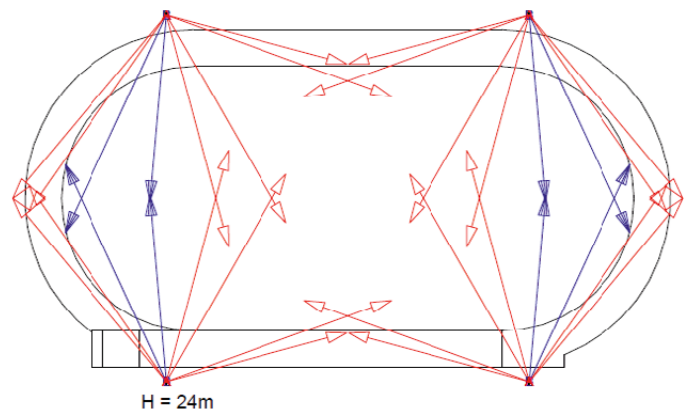

Atletiekpiste – LPH 24m – 4 masten

Opstelling:

- 4 masten, 24m lichtpunthoogte
- 100m afstand tussen de masten langs eenzelfde zijde

Te gebruiken:

- 16 OptiVision LED gen² BVP525
- waarvan 12x optiek A-NB/30
- Rotatiehoek 125°; inclinatiehoek 40°
- Rotatiehoek 15°; inclinatiehoek 35°
- Rotatiehoek 60°; inclinatiehoek 40°

- waarvan 4x optiek A-MB/30
- Rotatiehoek 95°; inclinatiehoek 35°

Outdoor atletiek training & recreatief gebruik – 100 lux

Atletiekpiste – LPH 18m – 6 masten

Opstelling:

- 6 masten, 18m lichtpunthoogte
- 80m afstand tussen de masten (langsijde), 1 mast in het midden van elke bocht

Atletiekpiste – LPH 24m – 4 masten

Opstelling:

- 4 masten, 24m lichtpunthoogte
- 100m afstand tussen de masten langs eenzelfde zijde

Te gebruiken:

- 32 OptiVision LED gen² BVP525
- waarvan 24x optiek **A-NB/30**
- Rotatiehoek 125°; inclinatiehoek 40°
- Rotatiehoek 15°; inclinatiehoek 35°
- Rotatiehoek 60°; inclinatiehoek 40°
- Rotatiehoek 130°; inclinatiehoek 40°
- Rotatiehoek 20°; inclinatiehoek 40°
- Rotatiehoek 75°; inclinatiehoek 40°

- waarvan 8x optiek **A-MB/30**
- Rotatiehoek 95°; inclinatiehoek 35°
- Rotatiehoek 115°; inclinatiehoek 40°

Outdoor atletiek regionale competitie – 200 lux

Atletiekpiste – LPH 18m – 6 masten

Opstelling: