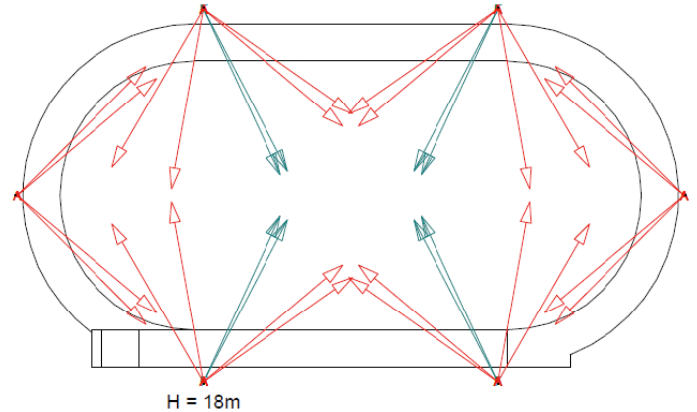

Outdoor atletiek regionale competitie – 200 lux

Atletiekpiste – LPH 18m – 6 masten

Opstelling:

- 6 masten, 18m lichtpunthoogte
- 80m afstand tussen de masten (langs zijde),
  1 mast in het midden van elke bocht

Te gebruiken:

- 32 OptiVision LED gen² BVP525
- waarvan 24x optiek **A-NB/30**
- Rotatiehoek 120°; inclinatiehoek 40°
- Rotatiehoek 40°; inclinatiehoek 40°
- Rotatiehoek 45°; inclinatiehoek 40°
- Rotatiehoek 100°; inclinatiehoek 40°
- Rotatiehoek 35°; inclinatiehoek 40°
- Rotatiehoek 40°; inclinatiehoek 40°

- waarvan 8x optiek **S8**
- Rotatiehoek 65°; inclinatiehoek 40°
- Rotatiehoek 62.5°; inclinatiehoek 40°

BVP525

Afmetingen in mm.

OptiVision LED gen² BVP525

Productkenmerken

- Grote energiebesparing mogelijk (tot wel 30-40% zuiniger t.o.v. conventionele technologie)
- Uitstekende lichtkwaliteit en uniformiteit gedurende de gehele levensduur
- Levensduur van 10-50 jaar (afhankelijk van de jaarlijkse branduren)
- Toepasbaar in alle recreatieve sportapplicaties
- Onderhoudsvriendelijk armatuur door vervangbare driver, LED modules en controls
- 3 jaar standaard garantie met de mogelijkheid voor verlengde garantie
- Beschikbaar met geavanceerde lichtregelsystemen voor meer energiebesparing