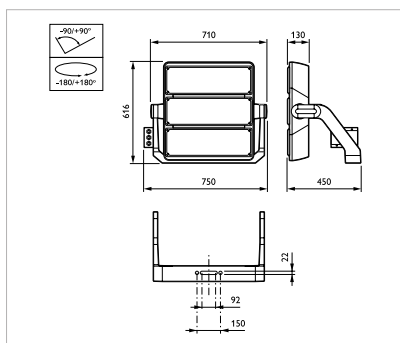

Outdoor atletiek regionale competitie – 200 lux

Atletiekpiste – LPH 18m – 6 masten

Opstelling:

- 6 masten, 18m lichtpunthoogte
- 80m afstand tussen de masten (langs zijde),
  1 mast in het midden van elke bocht

Te gebruiken:

- 32 OptiVision LED gen² BVP525
- waarvan 24x optiek **A-NB/30**
- Rotatiehoek 120°; inclinatiehoek 40°
- Rotatiehoek 40°; inclinatiehoek 40°
- Rotatiehoek 45°; inclinatiehoek 40°
- Rotatiehoek 100°; inclinatiehoek 40°
- Rotatiehoek 35°; inclinatiehoek 40°
- Rotatiehoek 40°; inclinatiehoek 40°

- waarvan 8x optiek **S8**
- Rotatiehoek 65°; inclinatiehoek 40°
- Rotatiehoek 62.5°; inclinatiehoek 40°

BVP525

Afmetingen in mm.

OptiVision LED gen² BVP525

Productkenmerken

- Grote energiebesparing mogelijk (tot wel 30-40% zuiniger t.o.v. conventionele technologie)
- Uitstekende lichtkwaliteit en uniformiteit gedurende de gehele levensduur
- Levensduur van 10-50 jaar (afhankelijk van de jaarlijkse branduren)
- Toepasbaar in alle recreatieve sportapplicaties
- Onderhoudsvriendelijk armatuur door vervangbare driver, LED modules en controls
- 3 jaar standaard garantie met de mogelijkheid voor verlengde garantie
- Beschikbaar met geavanceerde lichtregelsystemen voor meer energiebesparing