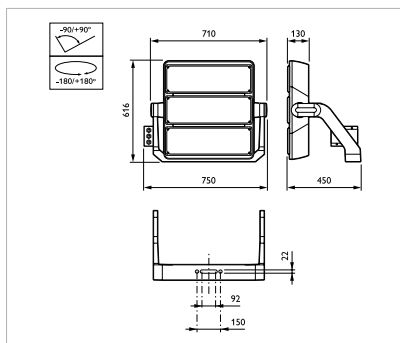

Outdoor atletiek training & recreatief gebruik – 100 lux

Atletiekpiste – LPH 18m – 6 masten

Opstelling:

- 6 masten, 18m lichtpunthoogte
- 80m afstand tussen de masten (langsijde), 1 mast in het midden van elke bocht

Te gebruiken:

- 16 OptiVision LED gen² BVP525
- waarvan 12x optiek **A-NB/30**
- Rotatiehoek 120°; inclinatiehoek 40°
- Rotatiehoek 40°; inclinatiehoek 40°
- Rotatiehoek 45°; inclinatiehoek 40°

- waarvan 4x optiek **S8**
- Rotatiehoek 65°; inclinatiehoek 70°

BVP525
Afmetingen in mm.

OptiVision LED gen² BVP525

Productkenmerken

- Grote energiebesparing mogelijk (tot wel 30-40% zuiniger t.o.v. conventionele technologie)
- Uitstekende lichtkwaliteit en uniformiteit gedurende de gehele levensduur
- Levensduur van 10-50 jaar (afhankelijk van de jaarlijkse branduren)
- Toepasbaar in alle recreatieve sportapplicaties
- Onderhoudsvriendelijk armatuur door vervangbare driver, LED modules en controls
- 3 jaar standaard garantie met de mogelijkheid voor verlengde garantie
- Beschikbaar met geavanceerde lichtregelsystemen voor meer energiebesparing

Bestelgegevens Atletiekpiste – 4 masten (LPH 24m)

OptiVision LED gen² BVP525	
Aantal	Type
100 lux	
12	BVP525 OUT T25 50K 1xLED1940/757 - A-NB/30
4	BVP525 OUT T25 50K 1xLED1940/757 - A-MB/30

Bestelgegevens Atletiekpiste – 6 masten (LPH 18m)

OptiVision LED gen² BVP525	
Aantal	Type
100 lux	
12	BVP525 OUT T25 50K 1xLED1940/757 - A-NB/30
4	BVP525 OUT T25 50K 1xLED1940/757- S8