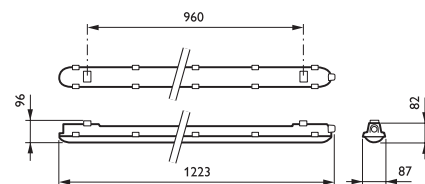

WT120C L1200