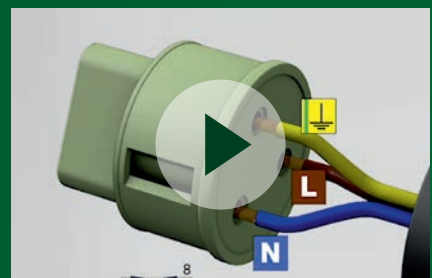

Installatievideo's

Het inzetten van CoreLine producten is een koud kunstje met onze speciaal ontwikkelde installatievideo's. Bekijk de stap-voor-stap handleiding per product..