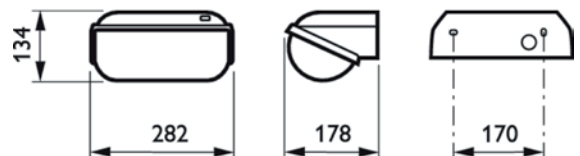

Installatievoordelen

- Extra energiebesparing mogelijk dankzij ingebouwde schemerschakelaar (PH versies)

Toepassing

Beveiligingsverlichting - Gangen / gevels / portieken

FWC LED 9 W

FWC LED 18 W

CoreLine Batten