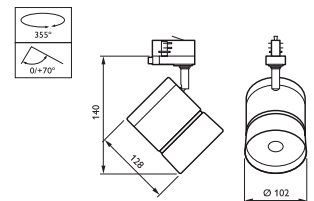

CoreLine Projector (rail spot)

CoreLine
.....
LED armaturen
.....
**Producten-
overzicht**
.....

Tot
80%
energiebesparing

	Halogeen / CDM-T Standard	CoreLine Projector
Lamp- vermogen	54 W 46 W	11 W 33 W
Levensduur	2.000 uur 8000 uur	30.000 uur 30.000 uur

Besparing tijdens de levensduur*

800 lm   2400 lm

€225,-   **€76,-**

Producteigenschappen

- Verkrijgbaar in uitvoeringen van 800 en 2400 lumen
- Energiezuinig: 70 lm/W
- Keuze uit kleurtemperaturen: 3000 K en 4000 K
- Gladde zwarte afwerking met balhoofd van mat aluminium

Installatievoordelen

- Geïntegreerde driver en passieve koeling
- Verkrijgbaar in een opbouwversie (ST120C)
- Verkrijgbaar in een railversie (ST120T)

Toepassing

Algemene verlichting in o.a. winkels en showrooms

ST120T 24S

* Gebaseerd op het Europese gemiddelde van € 0,12 per kWh, inclusief kosten van onderhoud en lampvervangning.