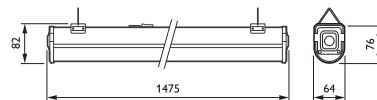

BN124C L1500