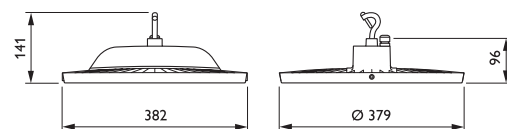

CoreLine Highbay

Tot
70%
energiebesparing

Producteigenschappen

- Industriële verlichting - afzonderlijke vervanging van conventionele highbay armaturen met HPI-lampen van 250 W en 400 W
- Hoog rendement: tot 132 lumen per watt
- Consistente kleurweergave (CRI = 80) voldoet aan EN-12464-1 norm
- Verkrijgbaar in DALI-uitvoering

Nieuw: Ook leverbaar in een PIR-uitvoering; met ingebouwde bewegingsmelder

Installatievoordelen & Accessoires

- Accessoire - beugel
- Eenvoudig te installeren met montagehaak en externe IP65-connector

Toepassing

Magazijnen / industrie / grote hallen / supermarkten

HPI

CoreLine Highbay

Lamp-
vermogen

250 W
400 W

85 W
155 W

Levensduur

10.000 uur

50.000 uur

Besparing tijdens de levensduur*

€1800,-

BY120P

BY121P

BY120P

BY121P

* Gebaseerd op het Europese gemiddelde van € 0,12 per kWh, inclusief kosten van onderhoud en lampvervangning.