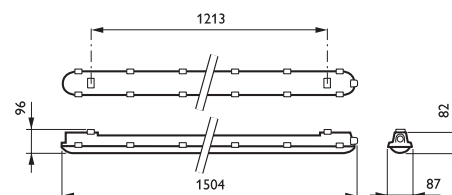

WT120C L1500