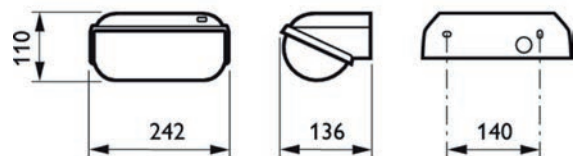

CoreLine FWC LED

Tot
35%
energiebesparing

PL-C

CoreLine FWC LED

Lamp- vermogen	14 W 25 W	9 W 18 W
Levensduur	10.000 uur	60.000 uur (L80/B10)

Besparing tijdens de levensduur*

FWC LED 9 W

FWC LED 18 W

€110,-

€170,-

Producteigenschappen

- Vervangt 1x PL-S 9 W en 1x PL-S 18 W lampen
- Lage onderhoudskosten door lange levensduur van 60,000 uur
- Toekomstbestendig door vervangbare LED module & driver
- Vandalismebestendig (IK 08)

Installatievoordelen

- Extra energiebesparing mogelijk dankzij ingebouwde schemerschakelaar (PH versies)

Toepassing

Beveiligingsverlichting - Gangen / gevels / portieken

FWC LED 9 W

FWC LED 18 W