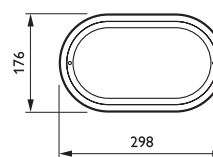

CoreLine Wand- en plafond- armatuur

CoreLine
.....
LED armaturen
.....
**Producten-
overzicht**
.....

Tot
55%
energiebesparing

Elektronische PL-C

**CoreLine Wand- en
plafondarmatuur**

**Lamp-
vermogen**

1 x 18 W
2 x 18 W
2 x 26 W

8 W
18 W
24 W

Levensduur

10.000 uur

50.000 uur

Besparing tijdens de levensduur*

LED12S

LED16S

€177,-

€240,-

Producteigenschappen

- Standaard vocht- en vandalismebestendig (IP65 en IK10)
- Dimbaar
- Faseaansnijding standaard
- Verkrijgbaar als noodverlichting

Installatievoordelen

- Optionele aan/uit bewegingsdetectie: MDU-versie (Motion Detection Unit)
- Optioneel geprogrammeerde 100%-10%-0% dimfunctionaliteit voor gangen

Toepassing

- Optionele aan/uit bewegingsdetectie of geprogrammeerde 100%-10%-0% dimfunctionaliteit voor gangen

WL121V

* Gebaseerd op het Europese gemiddelde van € 0,12 per kWh, inclusief kosten van onderhoud en lampvervangning.