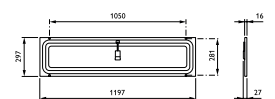

RC127V, W30L120