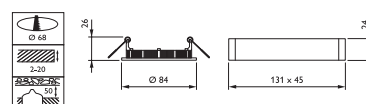

DN135B LED6S