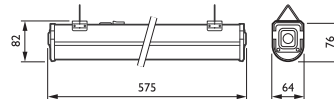

BN124C L600