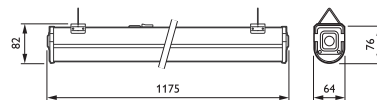

BN124C L1200