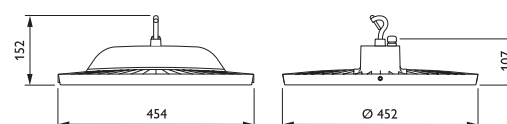

CoreLine Highbay

Tot
70%
energiebesparing

Producteigenschappen

- Industriële verlichting - afzonderlijke vervanging van conventionele highbay armaturen met HPI-lampen van 250 W en 400 W
- Hoog rendement: tot 132 lumen per watt
- Consistente kleurweergave (CRI = 80) voldoet aan EN-12464-1 norm
- Verkrijgbaar in DALI-uitvoering

Nieuw: Ook leverbaar in een PIR-uitvoering; met ingebouwde bewegingsmelder

Installatievoordelen & Accessoires

- Accessoire - beugel
- Eenvoudig te installeren met montagehaak en externe IP65-connector

Toepassing

Magazijnen / industrie / grote hallen / supermarkten

HPI

CoreLine Highbay

Lamp-
vermogen

250 W
400 W

85 W
155 W

Levensduur

10.000 uur

50.000 uur

Besparing tijdens de levensduur*

€1800,-

BY120P

BY121P

BY120P

BY121P

* Gebaseerd op het Europese gemiddelde van € 0,12 per kWh, inclusief kosten van onderhoud en lampvervangning.