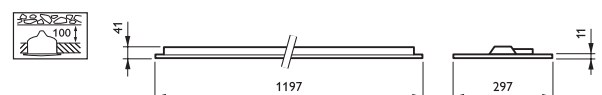

RC134B W30L120