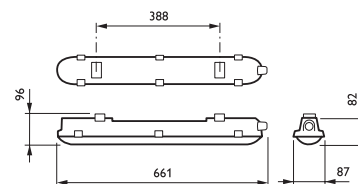

Toepassing

Algemene verlichting in o.a. parkeergarages / magazijnen

TL-D

CoreLine Waterdicht

**Lamp-
vermogen**

2x 18 W	17 W
1x 36 W	20 W
2 x 36 W	32 W
1x 58 W	29 W
2x 58 W	45 W

Levensduur 15.000 uur 50.000 uur

Besparing tijdens de levensduur*

LED40S

LED60S

€237,-

€385,-

WT120C L600