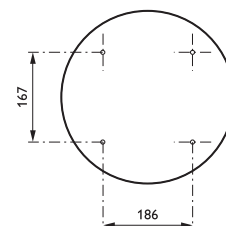

Toepassing

- Optionele aan/uit bewegingsdetectie of geprogrammeerde 100%-10%-0% dimfunctionaliteit voor gangen

WL120V