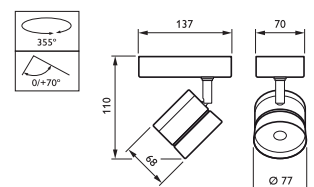

* Gebaseerd op het Europese gemiddelde van € 0,12 per kWh, inclusief kosten van onderhoud en lampvervangning.