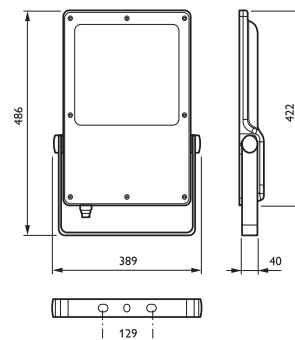

Toepassing

Algemene buitenverlichting voor o.a. industrieterreinen / parkeerterreinen / recreatiesportvoorzieningen / gevels van gebouwen.

BVP130