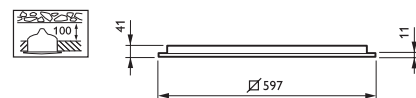

RC134B W60L60