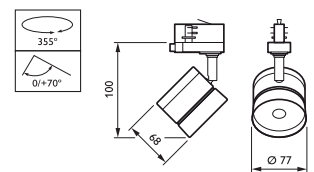

CoreLine Projector (rail spot)

CoreLine
.....
LED armaturen
.....
**Producten-
overzicht**
.....

Tot
80%
energiebesparing

	Halogeen / CDM-T Standard	CoreLine Projector
Lamp- vermogen	54 W 46 W	11 W 33 W
Levensduur	2.000 uur 8000 uur	30.000 uur 30.000 uur

Besparing tijdens de levensduur*

800 lm   2400 lm

€225,-   **€76,-**

Producteigenschappen

- Verkrijgbaar in uitvoeringen van 800 en 2400 lumen
- Energiezuinig: 70 lm/W
- Keuze uit kleurtemperaturen: 3000 K en 4000 K
- Gladde zwarte afwerking met balhoofd van mat aluminium

Installatievoordelen

- Geïntegreerde driver en passieve koeling
- Verkrijgbaar in een opbouwversie (ST120C)
- Verkrijgbaar in een railversie (ST120T)

Toepassing

Algemene verlichting in o.a. winkels en showrooms

* Gebaseerd op het Europese gemiddelde van € 0,12 per kWh, inclusief kosten van onderhoud en lampvervangning.