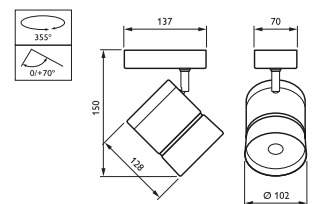

CoreLine Projector (rail spot)

CoreLine
.....
LED armaturen
.....
**Producten-
overzicht**
.....

Tot
80%
energiebesparing

	Halogeen / CDM-T Standard	CoreLine Projector
Lamp- vermogen	54 W 46 W	11 W 33 W
Levensduur	2.000 uur 8000 uur	30.000 uur 30.000 uur

Besparing tijdens de levensduur*

800 lm   2400 lm

€225,-   **€76,-**

Producteigenschappen

- Verkrijgbaar in uitvoeringen van 800 en 2400 lumen
- Energiezuinig: 70 lm/W
- Keuze uit kleurtemperaturen: 3000 K en 4000 K
- Gladde zwarte afwerking met balhoofd van mat aluminium

Installatievoordelen

- Geïntegreerde driver en passieve koeling
- Verkrijgbaar in een opbouwversie (ST120C)
- Verkrijgbaar in een railversie (ST120T)

Toepassing

Algemene verlichting in o.a. winkels en showrooms

ST120C 24S

* Gebaseerd op het Europese gemiddelde van € 0,12 per kWh, inclusief kosten van onderhoud en lampvervangning.