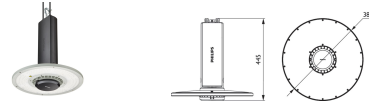

Product
BY120P G4 LED100S/840 PSD NB