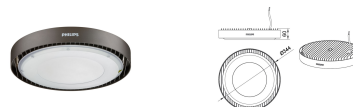

Product
BY021P LED200S/840 PSU WB GR