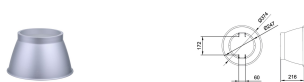

- De kwaliteit en betrouwbaarheid van Philips
- Energiebesparing
- Breed toepassingsbereik

- Modern, discreet ontwerp
- Twee lichtopbrengstpakketten en formaten; 10.000 lm 24 cm, 20.000 lm 34 cm
- IP65-classificatie, perfect voor elke toepassing
- Inclusief IP65-connector
- Enkelvoudige pendelmontage met montagehaak