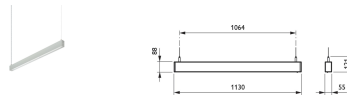

Product

SP530P LED34S/840 PSD PI5 SM2 L1130 ALU