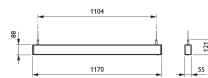

Product

SP532P LED29S/840 PSD LF1 PI5 SM2 L1410

Product

SP530P LED40S/840 PSD ACL SM2 L1170 ALU

SP534P LED40S/840
PSD PI5 SM2 L1130 ALU

Bestelgegevens

EOC	Type aanduiding	MOQ	Richtprijs
87116400	SP530P LED34S/840 PSD PI5 SM2 L1130 ALU	1	400.00€
87117100	SP530P LED40S/840 PSD PI5 SM2 L1130 ALU	1	400.00€
87118800	SP532P LED49S/840 PSD PI5 SM2 L1130 ALU	1	470.00€
87119500	SP532P LED58S/840 PSD PI5 SM2 L1130 ALU	1	470.00€
87132400	SP532P LED49S/830 PSD PI5 SM2 L1130 ALU	1	470.00€
87426400	SP530P LED43S/840 PSD PI5 SM2 L1410 ALU	1	440.00€
87427100	SP530P LED50S/840 PSD PI5 SM2 L1410 ALU	1	440.00€
87430100	SP532P LED66S/840 PSD PI5 SM2 L1410 ALU	1	510.00€
87431800	SP532P LED66S/830 PSD PI5 SM2 L1410 ALU	1	510.00€
87432500	SP532P LED77S/840 PSD PI5 SM2 L1410 ALU	1	510.00€
87495000	SP530P LED25S/840 POE SW2 L1130 ALU	1	470.00€
87122500	SP531P LED15S/840 PSD PI5 SM2 L1130 ALU	1	370.00€
87123200	SP533P LED41S/840 PSD PI5 SM2 L1130 ALU	1	440.00€
87133100	SP533P LED24S/830 PSD PI5 SM2 L1130 ALU	1	440.00€
87429500	SP531P LED19S/840 PSD PI5 SM2 L1410 ALU	1	410.00€
87437000	SP533P LED54S/840 PSD PI5 SM2 L1410 ALU	1	480.00€
87438700	SP533P LED33S/830 PSD PI5 SM2 L1410 ALU	1	480.00€
87125600	SP530P LED40S/840 PSD ACL SM2 L1170 ALU	1	550.00€
87126300	SP532P LED58S/840 PSD ACL SM2 L1170 ALU	1	620.00€
87428800	SP530P LED50S/840 PSD ACL SM2 L1450 ALU	1	550.00€
87433200	SP532P LED77S/840 PSD ACL SM2 L1450 ALU	1	620.00€
87498100	SP532P LED36S/840 POE ACL SW2 L1170 ALU	1	690.00€
87128700	SP532P LED36S/840 PSD LE1 PI7 SM2 L1130	1	500.00€
87129400	SP532P LED36S/840 PSD LF1 PI7 SMTT L1130	1	500.00€
87434900	SP532P LED47S/840 PSD LE1 PI5 SM2 L1410	1	540.00€
87435600	SP532P LED47S/840 PSD LF1 PI5 SMTT L1410	1	540.00€
87436300	SP532P LED47S/840 PSD LF1 PI5 SW2 L1410	1	540.00€
07208700	SP534P LED40S/840 PSD PI5 SM2 L1130 ALU	1	400.00€
07209400	SP534P LED50S/840 PSD PI5 SM2 L1410 ALU	1	440.00€