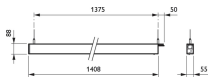

Product

SP532P LED36S/840 PSD LE1 PI7 SM2 L1130

Product

SP532P LED29S/840 PSD LE1 PI5 SM2 L1410