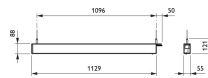

- Installatie: Bevestiging met beugels
- Opmerkingen:: Pendelset wordt meegeleverd met de armatuur

Product

SP530P LED50S/840 PSD ACL SM2 L1450 ALU

Product

SP530P LED34S/840 PSD PI5 SM2 L1130 ALU

SP531P LED15S/840 PSD
PI5 SM2 L1130 ALU