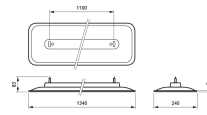

Product

SP480P LED35S/840 POE ACC-MLO ACL SMT1

SP482P LED40S/840
PSD ACC-MLO SM2 WH

SP480Z CP WH

Bestelgegevens

EOC	Type aanduiding	MOQ	Richtprijs
26757700	SP480P LED35S/840 PSD ACC-MLO SM2	1	520.00€
26758400	SP482P LED40S/840 PSD ACC-MLO SM2 WH	1	560.00€
27358500	SP480P LED35S/830 PSD ACC-MLO SM2	1	520.00€
27362200	SP482P LED40S/830 PSD ACC-MLO SM2	1	560.00€