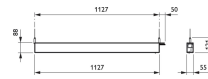

Product

SP532P LED36S/840 PSD LF1 PI7 SMTT L1130