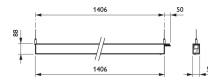

Product

SP532P LED29S/840 PSD LF1 PI5 SM2 L1410

Product

SP530P LED40S/840 PSD ACL SM2 L1170 ALU

SP534P LED40S/840
PSD PI5 SM2 L1130 ALU

Bestelgegevens

EOC	Type aanduiding	MOQ	Richtprijs
87116400	SP530P LED34S/840 PSD PI5 SM2 L1130 ALU	1	400.00€
87117100	SP530P LED40S/840 PSD PI5 SM2 L1130 ALU	1	400.00€
87118800	SP532P LED49S/840 PSD PI5 SM2 L1130 ALU	1	470.00€
87119500	SP532P LED58S/840 PSD PI5 SM2 L1130 ALU	1	470.00€
87132400	SP532P LED49S/830 PSD PI5 SM2 L1130 ALU	1	470.00€
87426400	SP530P LED43S/840 PSD PI5 SM2 L1410 ALU	1	440.00€
87427100	SP530P LED50S/840 PSD PI5 SM2 L1410 ALU	1	440.00€
87430100	SP532P LED66S/840 PSD PI5 SM2 L1410 ALU	1	510.00€
87431800	SP532P LED66S/830 PSD PI5 SM2 L1410 ALU	1	510.00€
87432500	SP532P LED77S/840 PSD PI5 SM2 L1410 ALU	1	510.00€
87495000	SP530P LED25S/840 POE SW2 L1130 ALU	1	470.00€
87122500	SP531P LED15S/840 PSD PI5 SM2 L1130 ALU	1	370.00€
87123200	SP533P LED41S/840 PSD PI5 SM2 L1130 ALU	1	440.00€
87133100	SP533P LED24S/830 PSD PI5 SM2 L1130 ALU	1	440.00€
87429500	SP531P LED19S/840 PSD PI5 SM2 L1410 ALU	1	410.00€
87437000	SP533P LED54S/840 PSD PI5 SM2 L1410 ALU	1	480.00€
87438700	SP533P LED33S/830 PSD PI5 SM2 L1410 ALU	1	480.00€
87125600	SP530P LED40S/840 PSD ACL SM2 L1170 ALU	1	550.00€
87126300	SP532P LED58S/840 PSD ACL SM2 L1170 ALU	1	620.00€
87428800	SP530P LED50S/840 PSD ACL SM2 L1450 ALU	1	550.00€
87433200	SP532P LED77S/840 PSD ACL SM2 L1450 ALU	1	620.00€
87498100	SP532P LED36S/840 POE ACL SW2 L1170 ALU	1	690.00€
87128700	SP532P LED36S/840 PSD LE1 PI7 SM2 L1130	1	500.00€
87129400	SP532P LED36S/840 PSD LF1 PI7 SMTT L1130	1	500.00€
87434900	SP532P LED47S/840 PSD LE1 PI5 SM2 L1410	1	540.00€
87435600	SP532P LED47S/840 PSD LF1 PI5 SMTT L1410	1	540.00€
87436300	SP532P LED47S/840 PSD LF1 PI5 SW2 L1410	1	540.00€
07208700	SP534P LED40S/840 PSD PI5 SM2 L1130 ALU	1	400.00€
07209400	SP534P LED50S/840 PSD PI5 SM2 L1410 ALU	1	440.00€