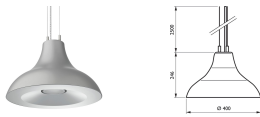

Product

PT570P LED19S/ROSE PSU WB DF GR

Bestelgegevens

EOC	Type aanduing	MOQ	Richtprijs
93754800	PT570P LED27S/930 PSU WB DF GR	1	660.00€
93755500	PT570P LED27S/840 PSU WB DF GR	1	660.00€
93757900	PT570P LED19S/FMT PSU WB DF GR	1	680.00€