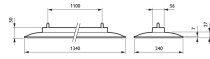

Product

SP480P LED35S/840 PSD ACC-MLO SM2