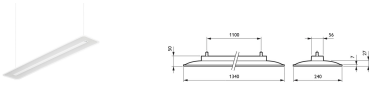

- Optiek: OLC micro-lensoptiek van helder acrylaat (ACC-MLO)
- Aansluiting: Insteekconnector (PI)
- Onderhoud: Optiekmodule permanent afgedicht, geen interne reiniging vereist
- Installatie: Pendelmontage met een set van enkelvoudige stalen ophangkabels, compleet met een 170 cm lang netsnoer

Product

SP480P LED35S/840 PSD ACC-MLO SWZ SM1

Bestelgegevens

EOC	Type aanduiding	MOQ	Richtprijs
87576600	SP480P LED35S/840 PSD ACC-MLO SWZ SM1	1	610.00€
87577300	SP482P LED40S/840 PSD ACC-MLO SWZ SM1	1	650.00€