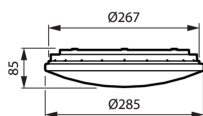

- De kwaliteit en betrouwbaarheid van Philips
- Energiebesparing
- Brede toepassingsmogelijkheden

- Modern, discreet ontwerp
- Twee lichtopbrengstpakketten en formaten; 1100 lm - 30 cm, 1700 lm - 35 cm
- IP44-classificatie, perfect voor toepassingen binnen
- De volledig transparante lichtkap levert een homogeen lichteffect
- Optionele bewegingsdetectie- en daglichtsensor
- AverageAmbientTemperature: -20 tot +40 °C
- Beam angle: 120°
- Color: White
- Installation: Doorvoerbedrading mogelijk
- Material: Housing: -, acrylonitrilbutadieenstyreen