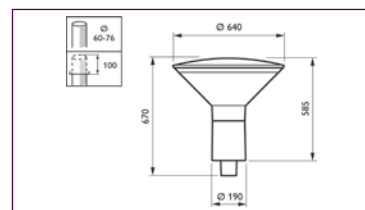

Let op: er is een nieuwere versie beschikbaar van deze armatuur.

Wij werken hard aan het updaten van het lichtplan. Deze zal zo spoedig mogelijk geüpload worden.

CitySpirit (BDS470)

afmeting in mm

©2012 Philips Lighting
Alle rechten voorbehouden.