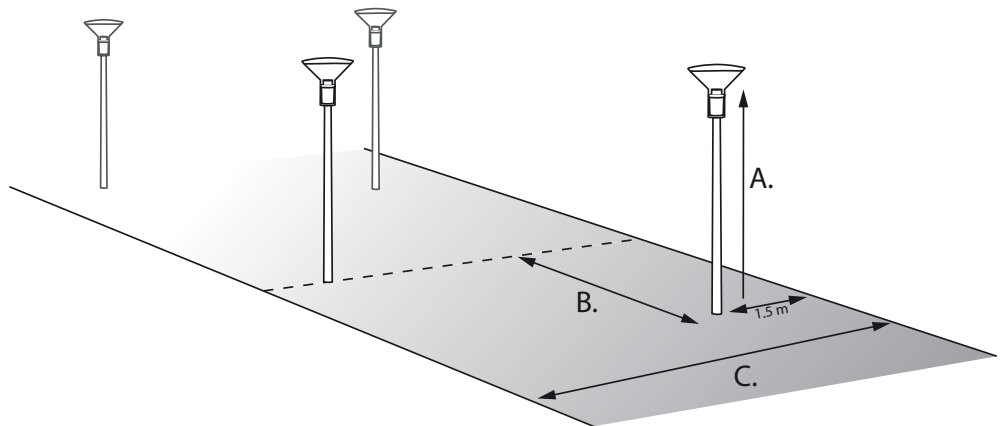

CitySpirit (BDS470)

Toelichting

Dit resultaten overzicht kan gebruikt worden als indicatie van de CitySpirit Cone LED mogelijkheden in een standaard woonwijk profiel. Hierbij is een basis zigzag opstelling voor woonstraten berekend volgens de NPR 13201-I met verlichtingsklasse S5 (Egem 3Lux – Uh 0.20). De tabellen zijn opgesplitst in verschillende masthoogtes in combinatie met de warmwitte of neutraalwitte CitySpirit Cone LEDs.

- A: Masthoogte, terug te vinden per tabel (3,5m of 4m)
- B: Mastafstand: terug te vinden op de horizontale as van de tabel
- C: Straatbreedte: terug te vinden op de verticale as van de tabel (inclusief 1,5m achter de mast)

Standaard Lichtplan

CitySpirit Cone LED standaard woonstraat (NPR-1320I-I | S5)

In de tabel is te zien welke CitySpirit Cone LED uitvoering het beste voldoet aan de norm bij de verschillende mastafstanden. Omdat er wat verschil zit in de gemiddelde verlichtingssterktes is bij een gemiddelde verlichtingssterkte boven de 4 lux en 5 lux een notitie toegevoegd in de tabel.