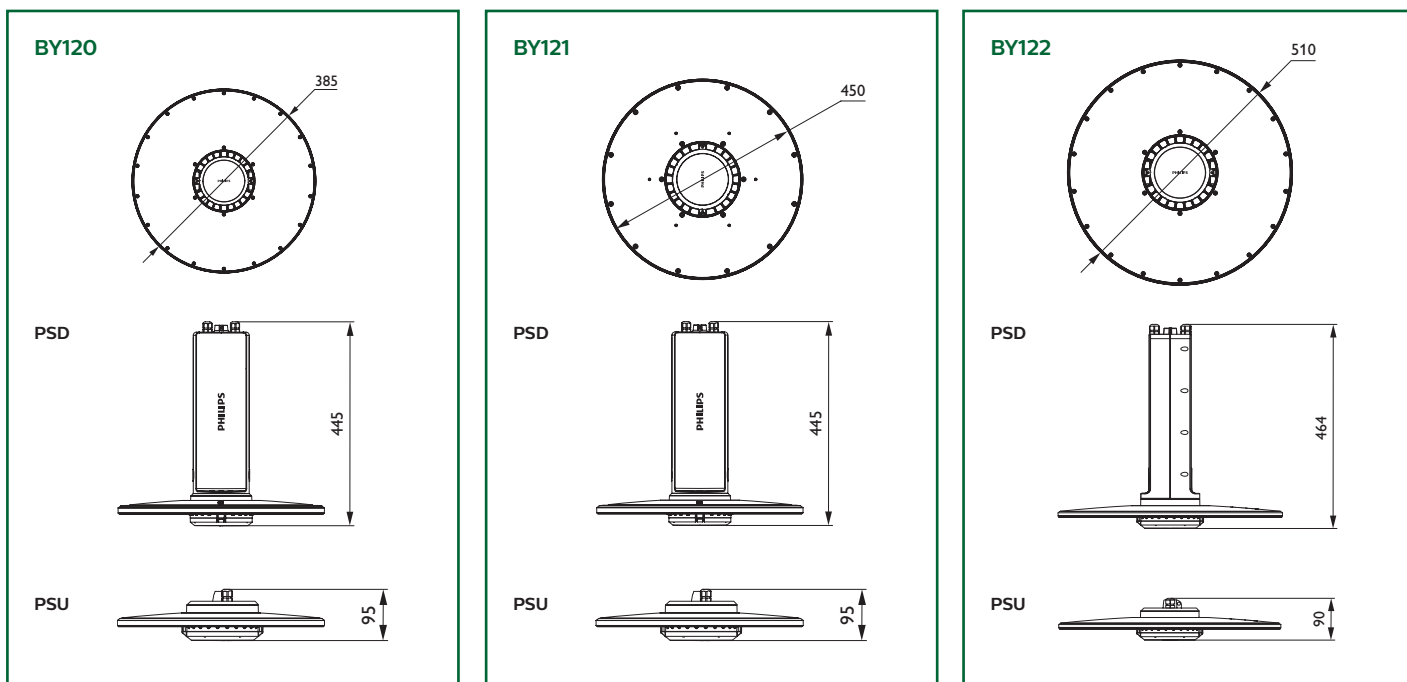

Installation simple avec options de montage différentes

Installer le nouveau CoreLine highbay est plus simple que jamais et peut se faire de trois façons : par crochet, tube ou étrier de fixation.

Dimensions