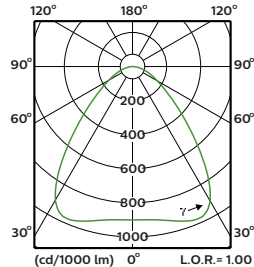

Données photométriques

BY121P NB

BY121P WB

Specifications

Référence produit	Puissance (W)	Durée de vie L70 (h)	Flux lumineux (lm)	Température de couleur (K)	IRC	EOC
BY120P G4 LED100S/840 PSU NB	69	70,000	10,000	4000	≥ 80	33571100
BY120P G4 LED100S/840 PSU WB	69	70,000	10,000	4000	≥ 80	33570400
BY121P G4 LED200S/840 PSU NB	138	70,000	20,000	4000	≥ 80	33569800
BY121P G4 LED200S/840 PSU WB	138	70,000	20,000	4000	≥ 80	33568100
BY122P G4 LED250S/840 PSU NB	175	70,000	25,000	4000	≥ 80	33664000
BY122P G4 LED250S/840 PSU WB	175	70,000	25,000	4000	≥ 80	33665700
BY120P G4 LED100S/840 PSD NB	69	70,000	10,000	4000	≥ 80	33702900
BY120P G4 LED100S/840 PSD WB	69	70,000	10,000	4000	≥ 80	33703600
BY121P G4 LED200S/840 PSD NB	138	70,000	20,000	4000	≥ 80	33698500
BY121P G4 LED200S/840 PSD WB	138	70,000	20,000	4000	≥ 80	33699200
BY122P G4 LED250S/840 PSD NB	175	70,000	25,000	4000	≥ 80	33879800
BY122P G4 LED250S/840 PSD WB	175	70,000	25,000	4000	≥ 80	33880400