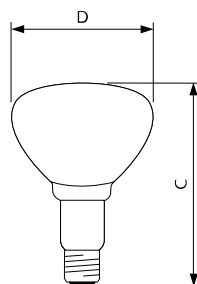

PAR38 E27 Rood

Afmetingen in mm.

R95 E27 Rood

Afmetingen in mm.

Afm. no.	C Max	C1 Max	D Max	Afm. no.	C Max	D Norm
1	136	124	121	1	130	95

Bestelgegevens

EOC	Type aanduiding	Typenummer	MOQ	VRG code	Richtprijs	Afm. no.
12887415	PAR38 IR 150W E27 230V Red 1CT/12	IR150RPAR	12	48	28,60	1
14559840	R95 IR 100W E27 230V Red 1CT/25	INFRARED100W230	25	48	16,45	2

PAR38 E27 Rood

Afmetingen in mm.

BR125 E27 Rood

Afmetingen in mm.

Afm. no.	C Max	C1 Max	D Max	Afm. no.	C Max	D Norm
1	136	124	121	2	183	125

R125 E27 Helder

Afmetingen in mm.

Afm. no.	C Max	D Norm
3	173	125