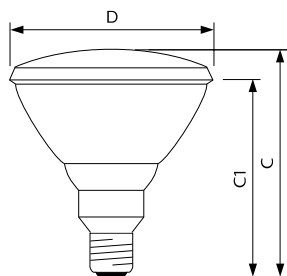

PAR38 E27 Rood

Afmetingen in mm.

R95 E27 Rood

Afmetingen in mm.

Afm. no.	C Max	C1 Max	D Max	Afm. no.	C Max	D Norm
1	136	124	121	1	130	95

Bestelgegevens

EOC	Type aanduiding	Typenummer	MOQ	VRG code	Richtprijs	Afm. no.
12887415	PAR38 IR 150W E27 230V Red 1CT/12	IR150RPAR	12	48	28,60	1
14559840	R95 IR 100W E27 230V Red 1CT/25	INFRARED100W230	25	48	16,45	2

PAR38 E27 Rood

Afmetingen in mm.

BR125 E27 Rood

Afmetingen in mm.

Afm. no.	C Max	C1 Max	D Max	Afm. no.	C Max	D Norm
1	136	124	121	2	183	125

R125 E27 Helder

Afmetingen in mm.

Afm. no.	C Max	D Norm
3	173	125