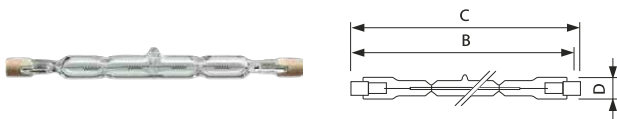

Plusline ES Small

Afmetingen in mm.

Afm. no.	B Min	B Norm	B Max	C Max	D Max
1	112	115	116	118	12

Bestelgegevens

EOC	Type aanduiding	Typenummer	Kleur temp. (K)	Lichtstroom (lm)	EEL	MOQ	VRG code	Richtprijs	Afm. no.
85216500	Plusline ES 118mm 2y 120W R7s 230V 1BB	PLUSLINESML120W	2900	2220	D	100	65	9,65	1
85219600	Plusline ES 118mm 2y 160W R7s 230V 1BB	PLUSLINESML160W	2900	3100	D	100	65	9,65	1
85380300	Plusline ES 118mm 2y 240W R7s 230V 1BB	PLUSLINESML240W	2900	4900	D	100	65	9,65	1
85389600	Plusline ES 118mm 2y 400W R7s 230V 1BB	PLUSLINESML400W	2900	8600	D	100	65	9,65	1