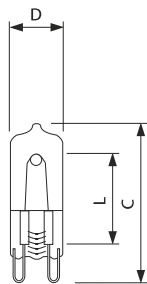

ECOHALO Clickline G9 Helder

Afmetingen in mm.

Afm. no.	C Max	D Max	L Norm
1	45	13	22