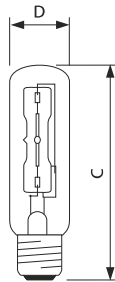

EcoClassic E27 T32 Helder

Afmetingen in mm.

Afm. no.	C Max	D Max
1	103	33