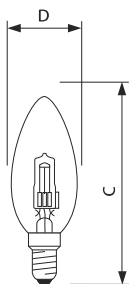

EcoClassic E14 B35 Helder

Afmetingen in mm.

**Afm.  
no.**

**C  
Max**

**D  
Max**

1	100	36
---	-----	----