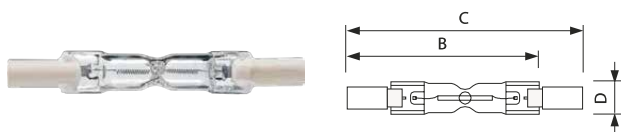

Plusline ES Compact

Afmetingen in mm.

Afm. no.	B Min	B Norm	B Max	C Max	D Max
1	73	75	77	79	12

Bestelgegevens

EOC	Type aanduiding	Typenummer	Kleur temp. (K)	Lichtstroom (lm)	EEL	MOQ	VRG code	Richtprijs	Afm. no.
85223300	Plusline ES 78mm 2y 120W R7s 230V 1BB	PLUSLINECOM120W	2900	2220	D	100	65	9,85	1
85228800	Plusline ES 78mm 2y 80W R7s 230V 1BB	PLUSLINECOM80W	2900	1350	D	100	65	9,85	1
85231800	Plusline ES 78mm 2y 48W R7s 230V 1BB	PLUSLINECOM48W	2900	750	D	100	65	9,85	1