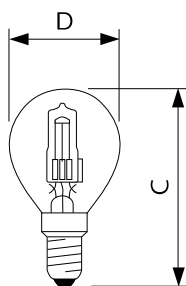

EcoClassic E14 P45 Helder

Afmetingen in mm.

EcoClassic E27 P45 Helder

Afmetingen in mm.

Afm. no.	C Max	D Max	Afm. no.	C Max	D Max
2	80	46	1	74	46