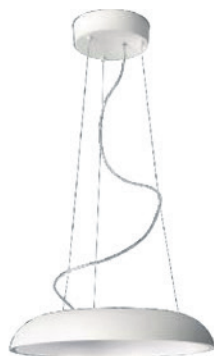

Amaze pendant

- Lichtbron: TL5 Circular 2GX13 – 1x 60 W incl. 5000 lm
- Afmetingen: D434 H1400
- Kenmerken: Klasse 1, IP20
- Kleur/materiaal: wit – metaal, kunststof
- Elektrische aansluiting: kroonsteen