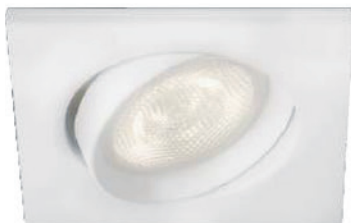

EOC

590811716

VRG

90

Bruto Prijs

34,95

Galileo recessed LED

- Lichtbron: Power LED - 1x 3 W incl. 170 lm
- Afmetingen: L100 B100 H39
- Kenmerken: Klasse 2&3 (driver/lichtbron), IP20, 20.000 uur
- Kleur/materiaal: wit - aluminium
- Elektrische aansluiting: kroonsteen
- Gatmaat: Ø74