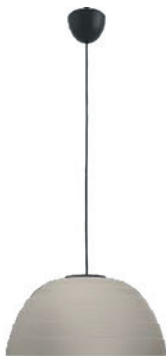

Var pendant LED

- Lichtbron: Power LED - 1x 4,5 W incl. 430 lm
- Afmetingen: H1500 D350
- Kenmerken: Klasse 2, IP20, 20.000 uur
- Kleur/materiaal: grijs - metaal
- Elektrische aansluiting: kroonsteen

EOC

408958716

VRG

90

Bruto Prijs

69,95