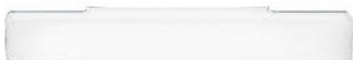

EOC

301853116

VRG

90

Bruto Prijs

84,95

Peace wall lamp

- Lichtbron: spaarlamp 2G11 - 1x 36 W incl. 2900 lm
- Afmetingen: L510 B98 H60
- Kenmerken: Klasse 1, IP20
- Kleur/materiaal: wit - metaal, kunststof
- Elektrische aansluiting: kroonsteen