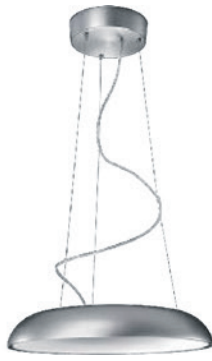

Amaze pendant

- Lichtbron: TL5 Circular 2GX13 – 1x 60 W incl. 5000 lm
- Afmetingen: D434 H1400
- Kenmerken: Klasse 1, IP20
- Kleur/materiaal: wit – metaal, kunststof
- Elektrische aansluiting: kroonsteen

EOC

402333116

VRG

90

Bruto Prijs

169,95

Amaze pendant

- Lichtbron: TL5 Circular 2GX13 - 1x 60 W incl. 5000 lm
- Afmetingen: D434 H1400
- Kenmerken: Klasse 1, IP20
- Kleur/materiaal: geborsteld aluminium - aluminium, kunststof
- Elektrische aansluiting: kroonsteen