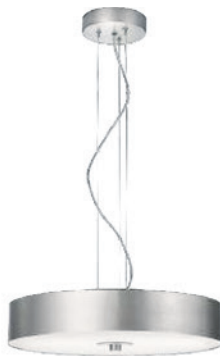

EOC

402334816

VRG

90

Bruto Prijs

169,95

Fair pendant

- Lichtbron: TL5 Circular 2GX13 - 1x 55 W incl. 4200 lm
- Afmetingen: D444 H1600
- Kenmerken: Klasse 1, IP20
- Kleur/materiaal: geborsteld aluminium - glas, metaal
- Elektrische aansluiting: kroonsteen