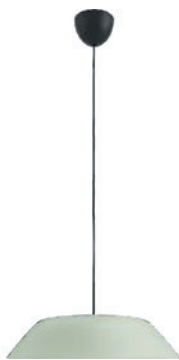

Fado pendant LED

- Lichtbron: Power LED - 1x 4,5 W incl. 430 lm
- Afmetingen: H1500 D355
- Kenmerken: Klasse 2, IP20, 20.000 uur
- Kleur/materiaal: groen - metaal
- Elektrische aansluiting: kroonsteen

EOC
408983316