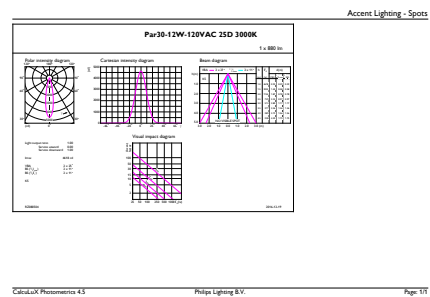

## Photometric data

PAR38 120V 17-90W 1200lm 8D 3000K E26 D