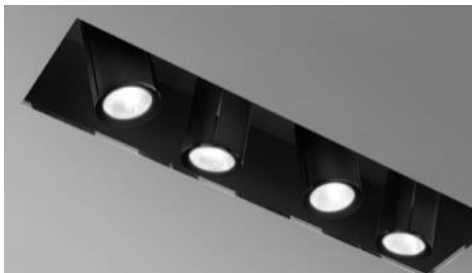

# Opteco定制灯具

产品名称	Phillips Gucci customization
型号	Recessed light-box(One head)
盒装尺寸	150mm x 150mm x 191.6 mm
开孔尺寸	Φ 80mm
Opening	120mm x 120mm
光效	>70lm/W
灯管色温	WW (3000K)
CRI	>90
Driver	Philips Xitanium <sup>®</sup> driver
IP代码	IP20
安全等级	Class I
电源电压	220-240V、50/60 Hz
认证	CE / CCC

这款嵌入式单头射灯是为Gucci量身定做的Opteco系列灯之一，它可以调节，十分灵活，而且为无框设计，高端典雅。