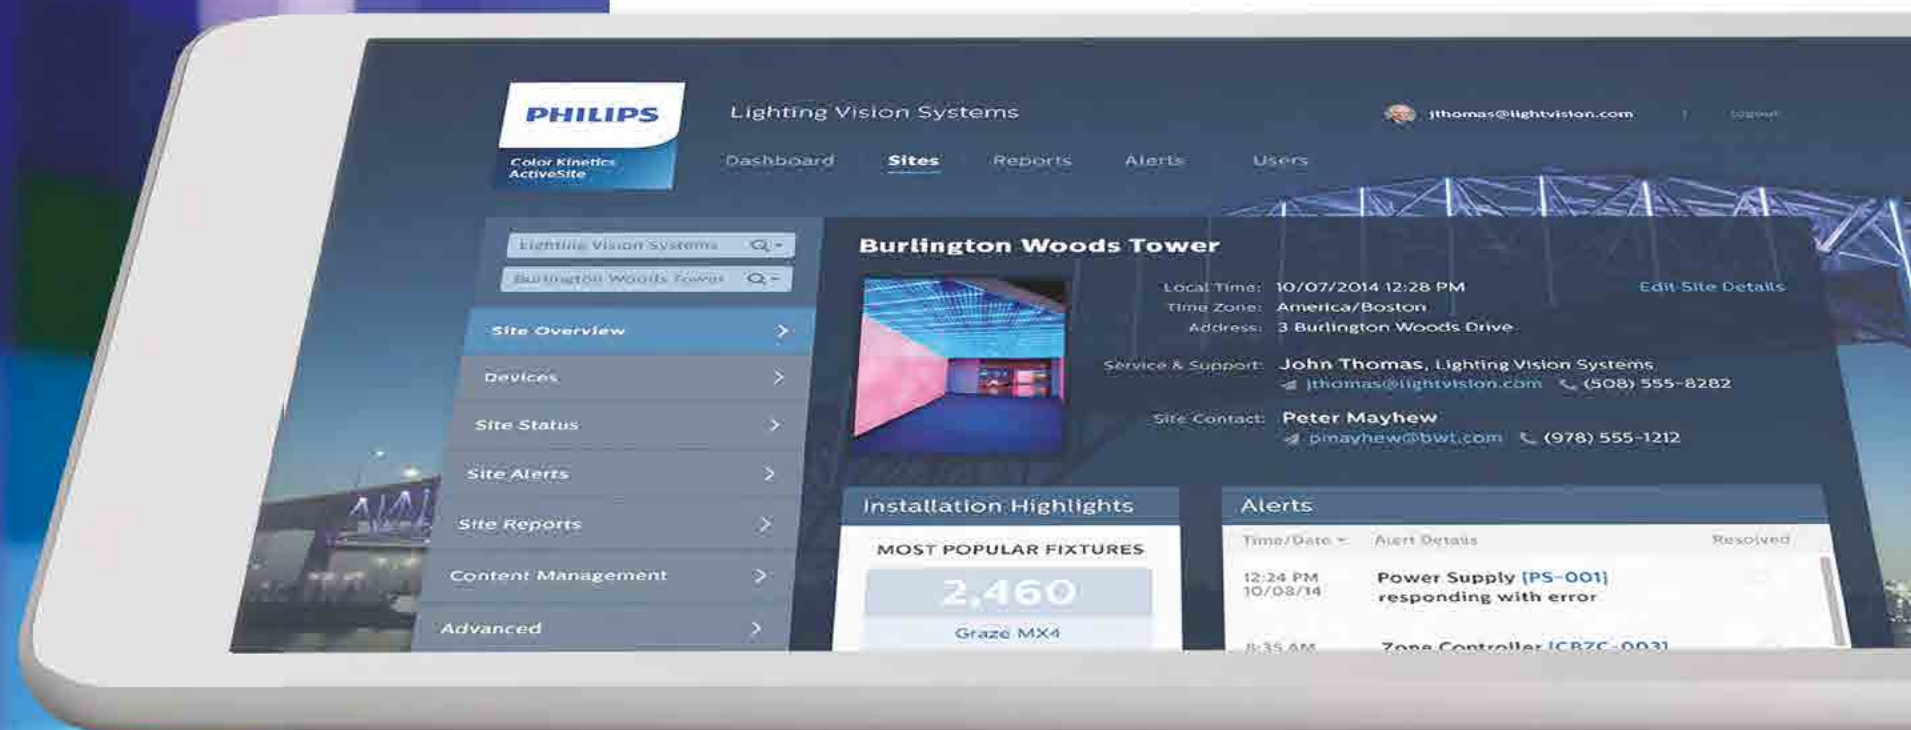

La iluminación LED con cambio de color transforma los edificios y los lugares, resalta y potencializa el comercio, crea espectáculo, mejora la imagen de marca y ahorra energía en instalaciones de todo el mundo. Hasta ahora, la gestión de las instalaciones LED dinámicas ha sido un reto. La única manera de saber si está funcionando correctamente es inspeccionarlo de forma manual, lo que implica tiempo y dinero. No siempre es posible actualizar el contenido de forma remota, o sin tener que desconectar la instalación. Y no hay forma de obtener un rendimiento histórico.

Imagina

si hubiera una manera de comprobar el estado y el funcionamiento de las instalaciones LED dinámicas al instante, desde cualquier lugar y en cualquier momento. Imagina si tú pudieras actualizar remota e instantáneamente el espectáculo de luces, potenciando y destacando tu marca. Imagina si pudieras identificar con precisión y diagnosticar los problemas del sistema a través de la nube, sin tiempos de inactividad o inspecciones manuales.

Presentamos **ActiveSite**

ActiveSite es el primer sistema de iluminación conectado a la nube para monitorear, gestionar y mantener remoto de instalaciones de iluminación LED. ActiveSite protege sus inversiones en marca e iluminación, asegurando un rendimiento óptimo.

Disfruta de la tranquilidad

Elige tu nivel de servicio. Los equipos técnicos pueden optimizar las operaciones del sistema disponible 24/7 con diagnóstico a distancia, análisis histórico e informes. Incluso pueden enviar a los técnicos para realizar ajustes y reparaciones.

Mejora tu marca con nuevo contenido de iluminación

Actualiza y activa espectáculos de luz desde un ordenador portátil o tableta. Diseña y envía nuevas programaciones desde cualquier parte del mundo y sin interrumpir el funcionamiento.

Administra múltiples instalaciones de forma centralizada

Supervisa y gestiona varias instalaciones utilizando un único panel de control.

Consigue toda la información

Permanece informado con informes mensuales y alertas de correo electrónico diarios. Reúne los datos necesarios para comprobar que el sistema está logrando sus objetivos de rendimiento.

Camina hacia la digitalización

La gestión digital de activos reemplaza los comprobantes en papel, por registros electrónicos de todos los dispositivos.