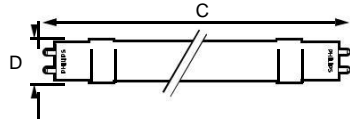

Información Técnica

12NC	Embalaje	Potencia (W)	Temperatura de Color (K)	Voltaje de Operación (V)	Base	Bulbo	Factor de Potencia	CRI	Vida Promedio (Hrs)	Flujo Luminoso (lm)	Eficacia Luminosa (lm/W)
929001277011	10	8	4,000	120	G13	T8	>0.5	70	15,000	800	100
929001277111	10	8	6,500	120	G13	T8	>0.5	70	15,000	800	100
929001276811	10	16	4,000	120	G13	T8	>0.5	70	15,000	1600	100
929001276911	10	16	6,500	120	G13	T8	>0.5	70	15,000	1600	100

Equivalencias

Potencia (W)	Descripción del Producto	Equivalencia a un Fluorescente T8 de:
8	Tubo LED T8 ECOFIT 600mm 8W 740 T8 C G LV	17W
8	Tubo LED T8 ECOFIT 600mm 8W 765 T8 C G LV	17W
16	Tubo LED T8 ECOFIT 1200mm 16W 740 T8 C G LV	32W
16	Tubo LED T8 ECOFIT 1200mm 16W 765 T8 C G LV	32W

Dimensiones (mm)

Potencia	C	D
8W	600	26
16W	1200	26

Base