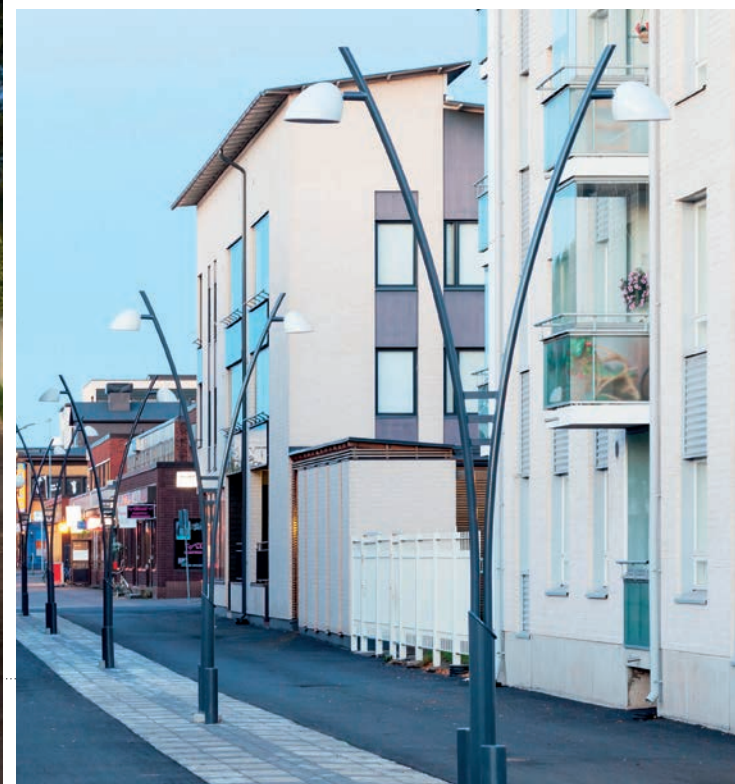

Pylvään päähän asennettava CitySphere-ledivalaisin on julkisten ulkotilojen tunnelmanluoja. Päiväsaikaan valaisimen muotoilu on huomaamaton, mutta pimeään tultua se herättää kaupunkiympäristön eloon.

CitySphere tuottaa visuaalisesti miellyttävää valoa ja sen värirengas antaa kaupungille oman, tunnuksenomaisen värin. CitySphere-valikoimaan kuuluvat asennussovittimet ja kiinnikkeet, joiden ansiosta kaupunkiin syntyy yhtenäinen, omaleimainen tunnelma.

UrbanMoon

UrbanMoon yhdistää muotoilun ja estetiikan tie- ja katuvalaistukseen. UrbanMoon sulautuu päivän aikana luonnostaan kaupunkiarkkitehtuuriin. Yöllä kauniisti hohtava ylösvalo tekee kaupunkiympäristöstä miellyttävämmän ja ystävällisemmän.

- UrbanMoon soveltuu pylvään päähän, variasennukseen ja vajeriripustukseen
- Valikoimassa on erilaisia ripustussarjoja ripustusasennukseen.

Copenhagen LED

Kun Philips kehitti Copenhagen-valaisimen yhdessä Kööpenhaminan kaupunkiarkkitehtuurista vastaavan toimiston kanssa, tavoitteena oli parantaa kaupunkivalaistuksen esteettisyyttä. Suunnittelun tuloksena on yhtenäistä muotoilua ylläpitävä valaisin, joka soveltuu joustavasti erilaisiin käyttökohteisiin – niin tievalaistukseen kuin aukioillekin.

Copenhagen-valaisimesta on tullut paljon käytetty pohjoismainen klassikko, joka on nyt päivitetty lediaikaan. Valaisimen hillitty muotoilu istuu saumattomasti miltei minne tahansa.

RAAHE, Laiurinkatu

CitySwan