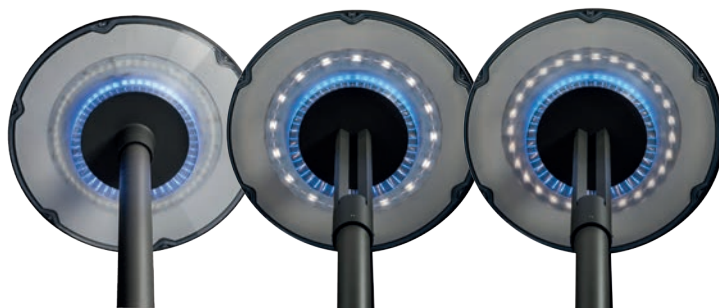

Valaisimeen on saatavissa **erivärisiä renkaita...**

...erityyppisiä renkaita...