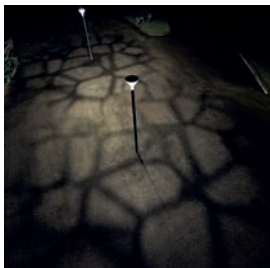

Wave –
aaltokuvioinen
kuputehoste

Diamond –
timanttikuvioinen
kuputehoste

Circle –
ympyräkuviainen
kuputehoste

Pystysuuntainen
hologrammi-
tehoste

... maahan suuntautuvia **valotehosteita...**

Honeycomb

Foam

Pylvään päähän asennettava CitySphere-ledivalaisin on julkisten ulkotilojen tunnelmanluoja. Päiväsaikaan valaisimen muotoilu on huomaamaton, mutta pimeään tultua se herättää kaupunkiympäristön eloon.

CitySphere tuottaa visuaalisesti miellyttävää valoa ja sen värirengas antaa kaupungille oman, tunnuksenomaisen värin. CitySphere-valikoimaan kuuluvat asennussovittimet ja kiinnikkeet, joiden ansiosta kaupunkiin syntyy yhtenäinen, omaleimainen tunnelma.