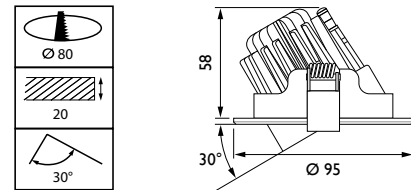

Version orientable

Dimensions en mm

Domaines d'application

Commerces, Hôtels, Restaurants, Espaces d'accueil, Couloirs, Sanitaires

Pour commander

Désignation	Flux utile (lm)	Puissance (W)	Temp. de couleur (K)	Faisceau (°)	Efficacité lumineuse (lm/W)	Couleur	Diamètre d'encastrement (mm)	Prix € (HT)	Code
Version Fixe 650lm Faisceau 32°, IP54 (BBC), blanc (WH)									
RS140B LED6-32-/827 PSR PI6 WH	650	11	2700	32	62	Blanc	78	48,40	068977
RS140B LED6-32-/830 PSR PI6 WH	650	11	3000	32	62	Blanc	78	48,40	068984
RS140B LED6-32-/840 PSR PI6 WH	650	11	4000	32	62	Blanc	78	48,40	068991
Version Fixe 650lm Faisceau 32°, IP54 (BBC), aluminium (ALU)									
RS140B LED6-32-/830 PSR PI6 ALU	650	11	3000	32	62	Aluminium	78	52,80	069011
RS140B LED6-32-/840 PSR PI6 ALU	650	11	4000	32	62	Aluminium	78	52,80	069028
Version Fixe 650lm Faisceau 60°, IP54 (BBC), blanc (WH)									
RS140B LED6-60-/830 PSR PI6 WH	650	11	3000	60	62	Blanc	78	54,00	071250
RS140B LED6-60-/840 PSR PI6 WH	650	11	4000	60	62	Blanc	78	54,00	071267
Version Orientable 650lm Faisceau 32°, IP44, blanc (WH)									
RS141B LED6-32-/827 PSR PI6 WH	650	11	2700	32	62	Blanc	80	52,80	069035
RS141B LED6-32-/830 PSR PI6 WH	650	11	3000	32	62	Blanc	80	52,80	069042
RS141B LED6-32-/840 PSR PI6 WH	650	11	4000	32	62	Blanc	80	52,80	069059
Version Orientable 650lm Faisceau 32°, IP44, aluminium (ALU)									
RS141B LED6-32-/830 PSR PI6 ALU	650	11	3000	32	62	Aluminium	80	57,20	069073
RS141B LED6-32-/840 PSR PI6 ALU	650	11	4000	32	62	Aluminium	80	57,20	069080
Version Orientable 1200lm Faisceau 32°, IP44, blanc (WH)									
RS141B LED12-32-/830 PSR PI6 WH	1 200	16	3000	32	75	Blanc	80	76,00	071274
RS141B LED12-32-/840 PSR PI6 WH	1 200	16	4000	32	75	Blanc	80	76,00	071281

Produits Coeur de Gamme, habituellement en stock chez nos distributeurs. Catégorie remise A

Surcoût initial amorti en moins de 9 mois

Une économie total de **420€** sur la durée de vie du luminaire

© 2016 Philips Lighting Holding B.V.

Tous droits réservés. La reproduction partielle ou totale est interdite sans l'accord écrit préalable du titulaire du droit d'auteur. L'information présentée dans ce document ne participe d'aucun devis ou contrat. Elle est réputée être exacte et fiable et peut être modifiée sans notification. L'éditeur décline toute responsabilité à raison de son utilisation. Sa publication ne confère aucun droit d'utilisation sur un quelconque brevet ou autre titre de propriété industrielle ou intellectuelle quel qu'il soit.