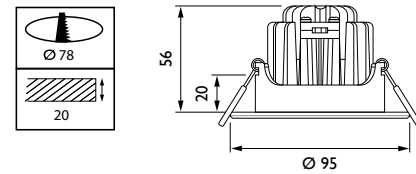

Plus d'informations : www.philips.fr/coreline

Informations techniques

- Flux : 650 lm (équivalent halogène 50W 12V) et 1200 lm (équivalent CDM 20W)
- Version fixe ou orientable
- Finition Aluminium Blanc / Aluminium Brossé
- Optique : Réflecteur prismatique avec lentille anti-éblouissement
- Température de couleur : 2700, 3000, 4000K avec IRC 85
- Durée de vie : 50 000 h (L70B50 à 25°)
- Faisceaux : 32° et 60°
- Consommation du luminaire : 11W (650 lm), 16W (1200 lm)
- Gradation par coupure de phase (PSR)
- Connecteur Push-In avec repiquage possible
- Indice de protection : version fixe (IP54) avec joint d'étanchéité (BBC), version orientable (IP44)