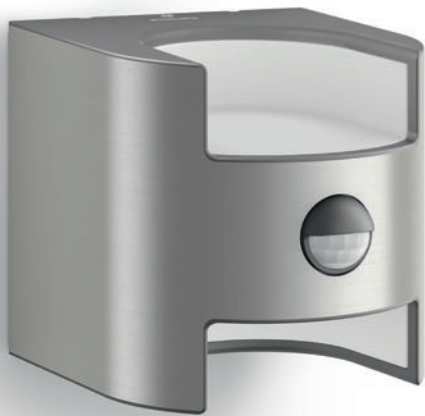

Grass Applique IR

17322 47 16

H : 128 L : 128 l : 157

LED - 2x 4,5W incl.

800 lm

Classe II - IP44

Inox/ Acier inoxydable

96,00 €