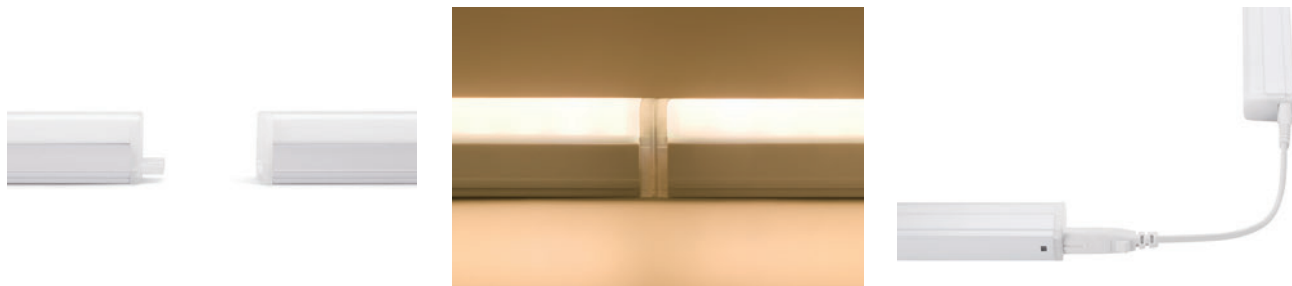

Classe II - IP23 - 3000K

Blanc / Métal

26,00 €

CorePro LEDspot

4,5-50W GU10 WW 36D

IRC	80
Nombre d'allumages	50 000
Durée de vie (h)	15 000
Teinte	3000K

Trunklinea Applique

31236 31 P1