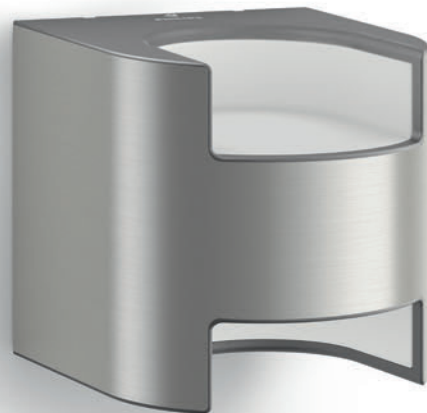

Grass Applique

17321 47 16

H : 128 L : 128 l : 145

LED - 2x 4,5W incl.

800 lm

Classe II - IP44

Inox / Acier inoxydable

78,00 €