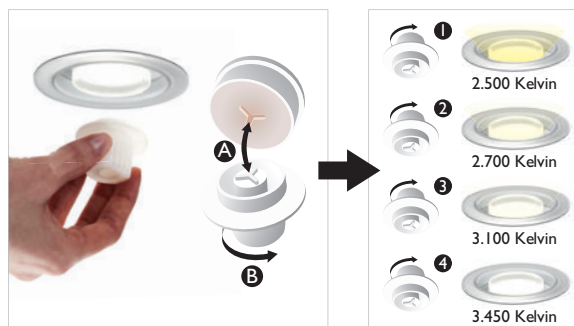

Gradation

La majorité des produits LED sont gradables, identifiés par le symbole

Le variateur devra être fin de phase et de type capacitif. Le variateur Philips Lighting conseillé est le variateur 8670 code 675624. Puissance 100W max.

Température de couleur ajustable

Sur une sélection de luminaires, vous pouvez choisir votre couleur de lumière préférée, du blanc chaleureux au blanc froid, lors de l'installation à l'aide d'un outil fourni dans l'emballage. Vous pouvez choisir parmi 4 options de couleurs : 2 500K, 2 700K, 3 100K et 3 450K.

Une fois la couleur de lumière définie, vous pouvez moduler la plupart des luminaires à l'aide d'un variateur mural (non fourni). Disponible uniquement sur les suspensions Vidro (Page 14). Information indiquée sur l'emballage.