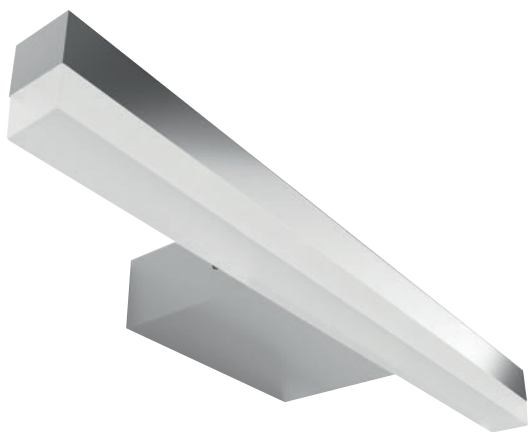

Plunge Applique

34341 11 PO

H : 37 L : 360 l : 95

LED - 2x 4,5W incl.

1000 lm

Classe II - IP44

Chrome / Métal - Synthétique

125,00 €

Disponibilité Janvier 2018