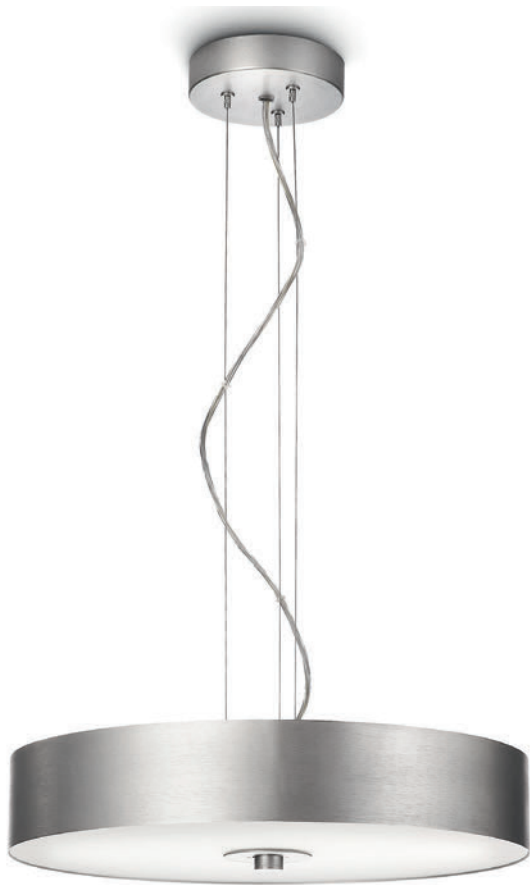

Signification des symboles

Rotatif

Montage horizontal ou vertical

Utilisable en applique ou en plafonnier

Détecteur de mouvement intégré

Faisceaux bi-directionnel

Montage vertical vers le haut ou vers le bas

Index par code 73

Index par noms 74

Annexe technique 75

Éclairage **intérieur décoratif**

Donnez vie à votre intérieur

Fair Suspension

40339 48 16

H : 1600 L : 444 l : 444