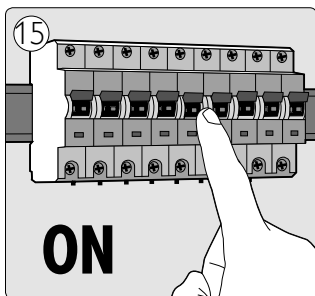

Incl.

Excl.

5

8

Philips Lighting Contact Centre
Int. Business Reply Service
I.B.R.S. / C.C.R.I. Numéro 10461
5600 VB Eindhoven
Pays-Bas / The Netherlands

www.philips.com/homelighting
☎ +800 7445 4775

4404.016.97891
Last update: 14/11/14