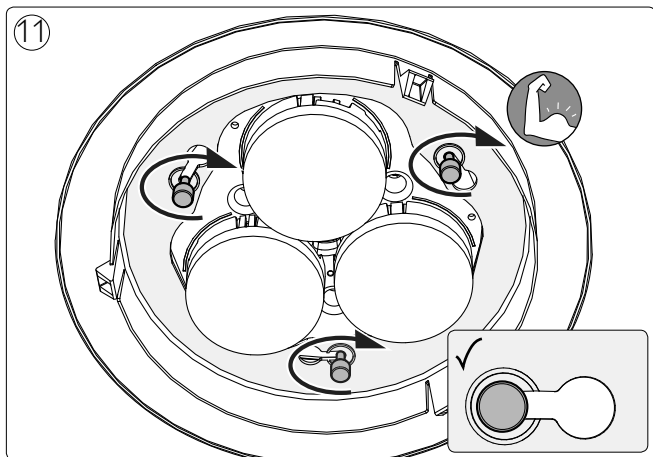

Incl.

Excl.

5

8

Philips Lighting Contact Centre
Int. Business Reply Service
I.B.R.S. / C.C.R.I. Numéro 10461
5600 VB Eindhoven
Pays-Bas / The Netherlands

www.philips.com/homelighting
☎ +800 7445 4775

4404.016.97891
Last update: 14/11/14