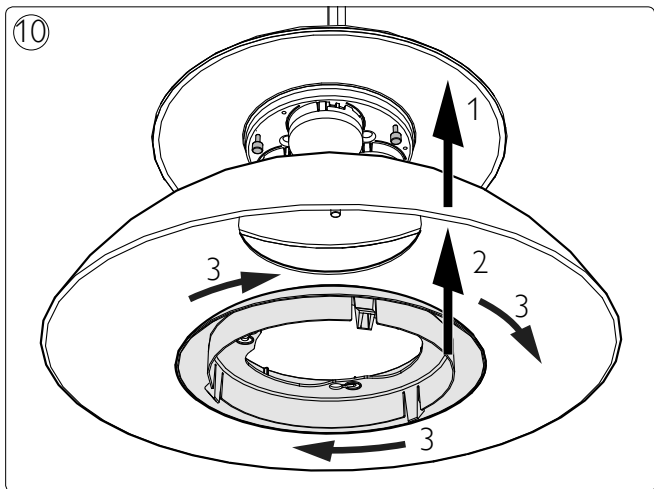

Incl.

Excl.

5

8

Philips Lighting Contact Centre
Int. Business Reply Service
I.B.R.S. / C.C.R.I. Numéro 10461
5600 VB Eindhoven
Pays-Bas / The Netherlands

www.philips.com/homelighting
☎ +800 7445 4775

4404.016.97891
Last update: 14/11/14