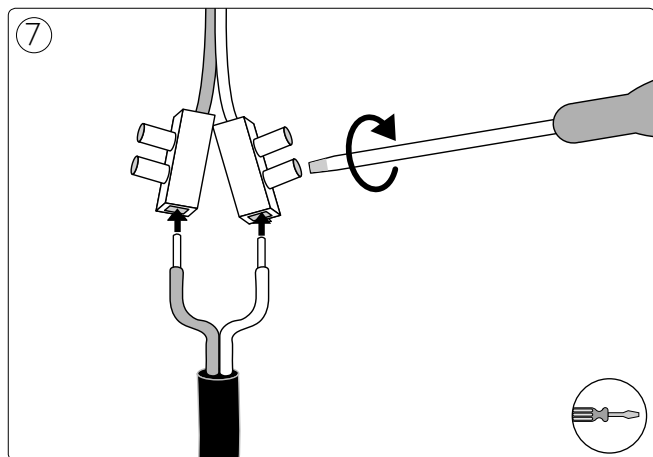

Incl.

Excl.

5

8

Philips Lighting Contact Centre
Int. Business Reply Service
I.B.R.S. / C.C.R.I. Numéro 10461
5600 VB Eindhoven
Pays-Bas / The Netherlands

www.philips.com/homelighting
☎ +800 7445 4775

4404.016.97891
Last update: 14/11/14