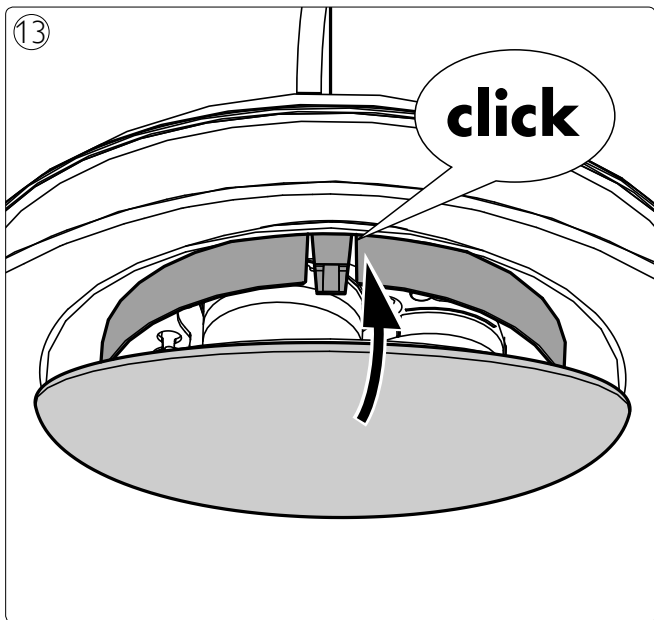

Incl.

Excl.

5

8

Philips Lighting Contact Centre
Int. Business Reply Service
I.B.R.S. / C.C.R.I. Numéro 10461
5600 VB Eindhoven
Pays-Bas / The Netherlands

www.philips.com/homelighting
☎ +800 7445 4775

4404.016.97891
Last update: 14/11/14