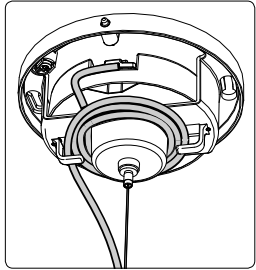

Incl.

Excl.

5

8

Philips Lighting Contact Centre
Int. Business Reply Service
I.B.R.S. / C.C.R.I. Numéro 10461
5600 VB Eindhoven
Pays-Bas / The Netherlands

www.philips.com/homelighting
☎ +800 7445 4775

4404.016.97891
Last update: 14/11/14