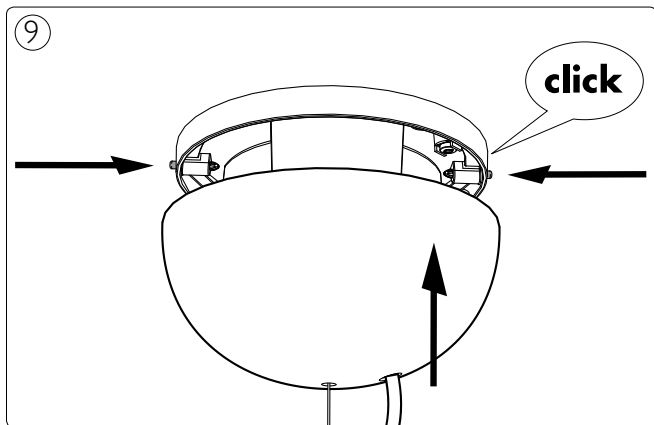

Incl.

Excl.

5

8

Philips Lighting Contact Centre
Int. Business Reply Service
I.B.R.S. / C.C.R.I. Numéro 10461
5600 VB Eindhoven
Pays-Bas / The Netherlands

www.philips.com/homelighting
☎ +800 7445 4775

4404.016.97891
Last update: 14/11/14