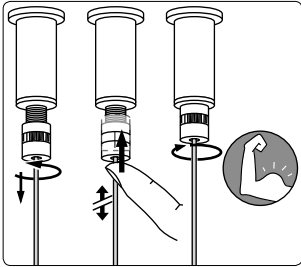

Incl.

Excl.

5

8

Philips Lighting Contact Centre
Int. Business Reply Service
I.B.R.S. / C.C.R.I. Numéro 10461
5600 VB Eindhoven
Pays-Bas / The Netherlands

www.philips.com/homelighting
☎ +800 7445 4775

4404.016.97891
Last update: 14/11/14