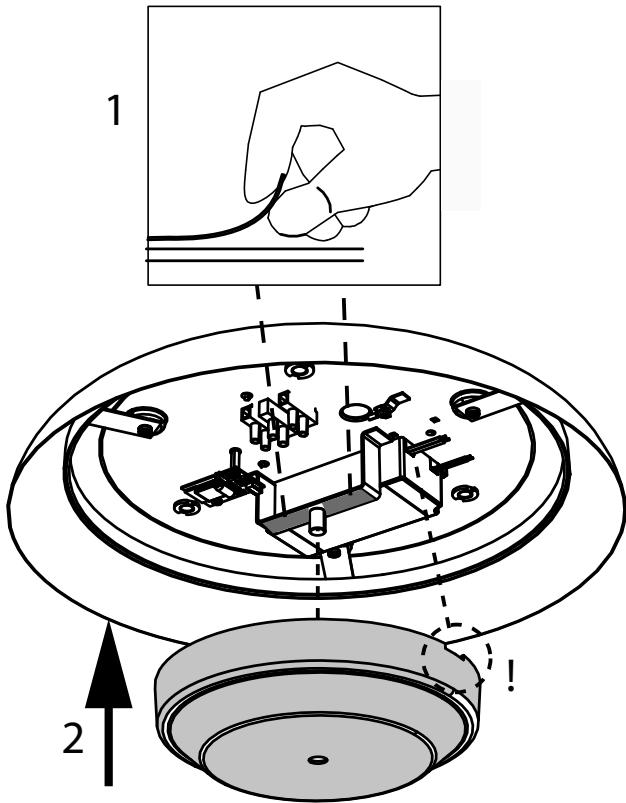

Incl.

Excl.

www.meethue.com/getstarted

4

Philips Lighting Contact Centre
Int. Business Reply Service
I.B.R.S. / C.C.R.I. Numéro 10461
5600 VB Eindhoven
Pays-Bas / The Netherlands

www.meethue.com/getstarted
www.philips.com/homelighting
☎ +800 7445 4775