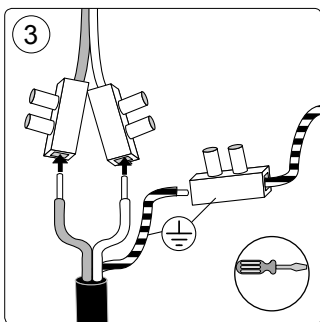

Incl.

Excl.

www.meethue.com/getstarted

4

Philips Lighting Contact Centre
Int. Business Reply Service
I.B.R.S. / C.C.R.I. Numéro 10461
5600 VB Eindhoven
Pays-Bas / The Netherlands

www.meethue.com/getstarted
www.philips.com/homelighting
☎ +800 7445 4775