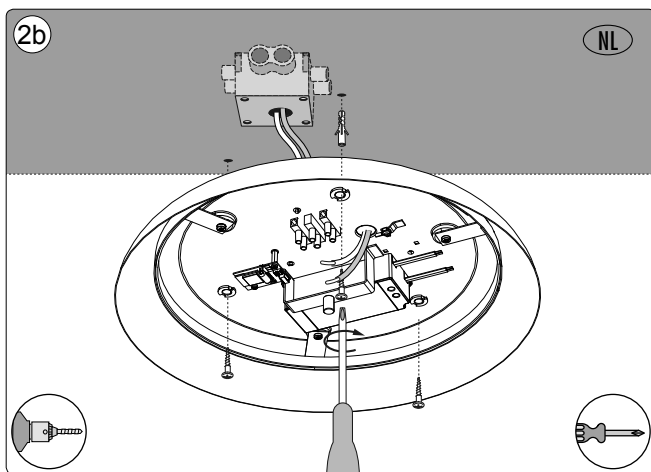

Incl.

Excl.

www.meethue.com/getstarted

4

Philips Lighting Contact Centre
Int. Business Reply Service
I.B.R.S. / C.C.R.I. Numéro 10461
5600 VB Eindhoven
Pays-Bas / The Netherlands

www.meethue.com/getstarted
www.philips.com/homelighting
☎ +800 7445 4775