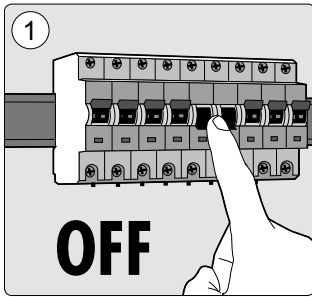

Incl.

Excl.

www.meethue.com/getstarted

4

Philips Lighting Contact Centre
Int. Business Reply Service
I.B.R.S. / C.C.R.I. Numéro 10461
5600 VB Eindhoven
Pays-Bas / The Netherlands

www.meethue.com/getstarted
www.philips.com/homelighting
☎ +800 7445 4775