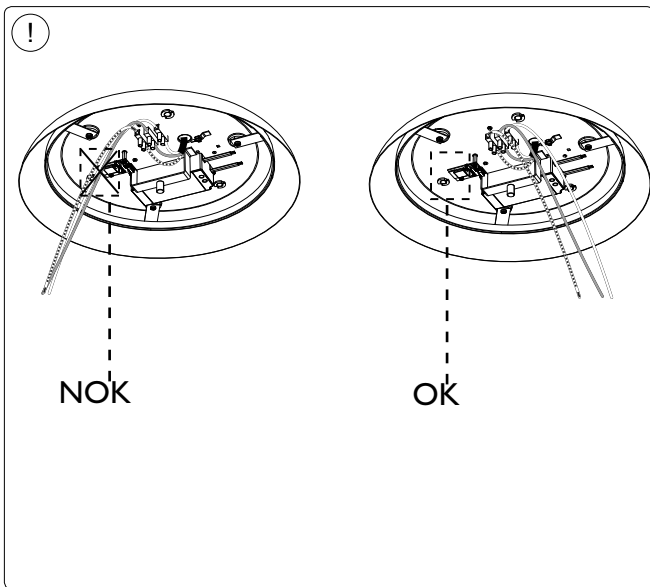

Incl.

Excl.

www.meethue.com/getstarted

4

Philips Lighting Contact Centre
Int. Business Reply Service
I.B.R.S. / C.C.R.I. Numéro 10461
5600 VB Eindhoven
Pays-Bas / The Netherlands

www.meethue.com/getstarted
www.philips.com/homelighting
☎ +800 7445 4775