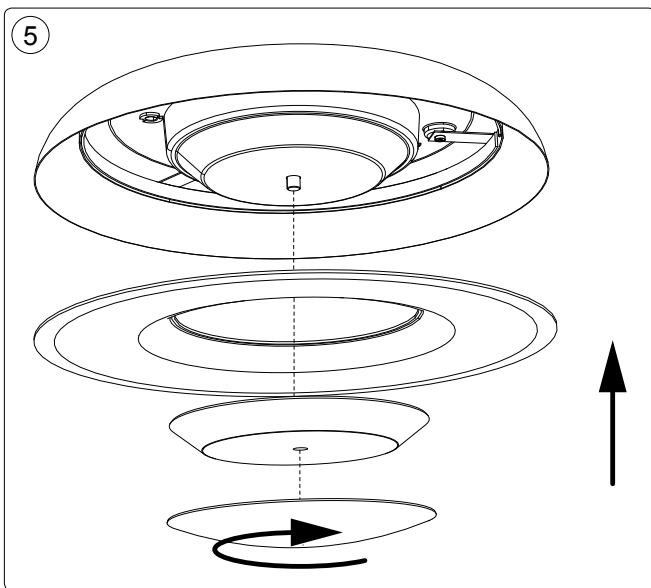

Incl.

Excl.

www.meethue.com/getstarted

4

Philips Lighting Contact Centre
Int. Business Reply Service
I.B.R.S. / C.C.R.I. Numéro 10461
5600 VB Eindhoven
Pays-Bas / The Netherlands

www.meethue.com/getstarted
www.philips.com/homelighting
☎ +800 7445 4775