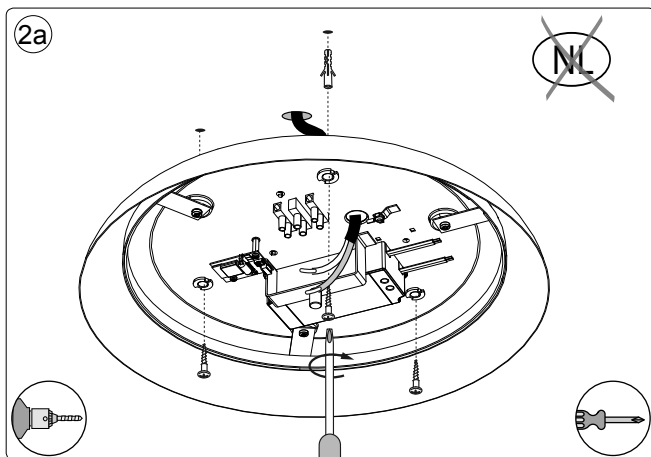

Incl.

Excl.

www.meethue.com/getstarted

4

Philips Lighting Contact Centre
Int. Business Reply Service
I.B.R.S. / C.C.R.I. Numéro 10461
5600 VB Eindhoven
Pays-Bas / The Netherlands

www.meethue.com/getstarted
www.philips.com/homelighting
☎ +800 7445 4775