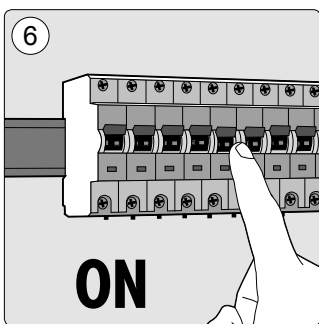

Incl.

Excl.

www.meethue.com/getstarted

4

Philips Lighting Contact Centre
Int. Business Reply Service
I.B.R.S. / C.C.R.I. Numéro 10461
5600 VB Eindhoven
Pays-Bas / The Netherlands

www.meethue.com/getstarted
www.philips.com/homelighting
☎ +800 7445 4775