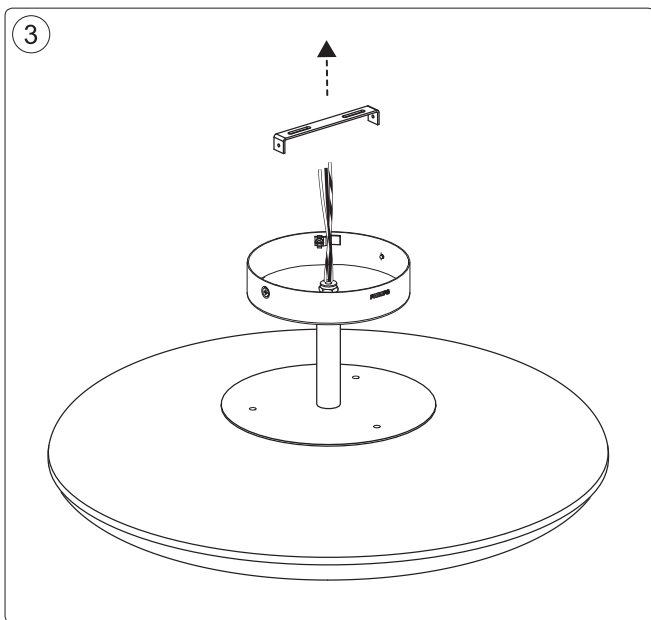

40969/XX/P7

Gebruiksaanwijzing
Notice d'emploi
Benutzerhandbuch
User manual
Manual de usuario

PHILIPS

www.meethue.com/getstarted

3

Philips Lighting Contact Centre
Int. Business Reply Service
I.B.R.S. / C.C.R.I. Numéro 10461
5600 VB Eindhoven
Pays-Bas / The Netherlands