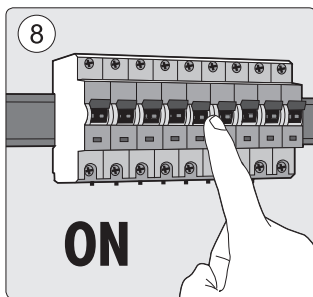

40969/XX/P7

Gebruiksaanwijzing
Notice d'emploi
Benutzerhandbuch
User manual
Manual de usuario

PHILIPS

www.meethue.com/getstarted

3

Philips Lighting Contact Centre
Int. Business Reply Service
I.B.R.S. / C.C.R.I. Numéro 10461
5600 VB Eindhoven
Pays-Bas / The Netherlands