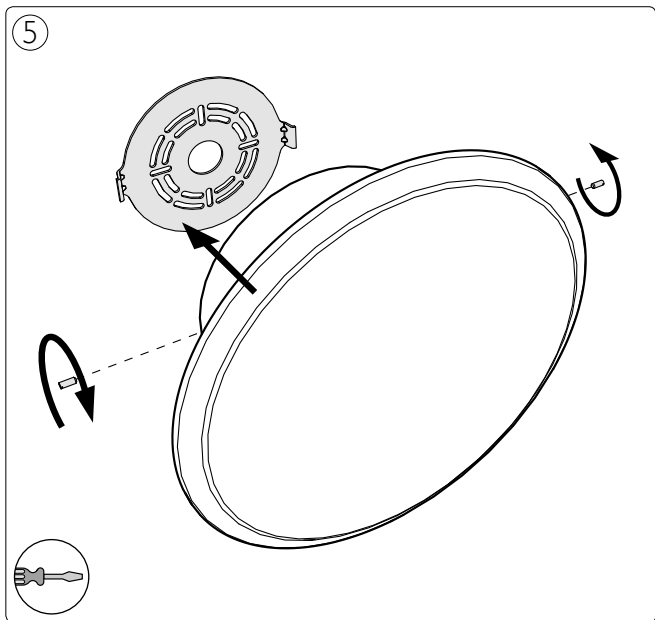

Excl.

3a

3b

4

5

Philips Lighting Contact Centre
Int. Business Reply Service
I.B.R.S. / C.C.R.I. Numéro 10461
5600 VB Eindhoven
Pays-Bas / The Netherlands

www.philips.com/homelighting
☎ +800 7445 4775

4404.016.99631
Last update: 11/12/14