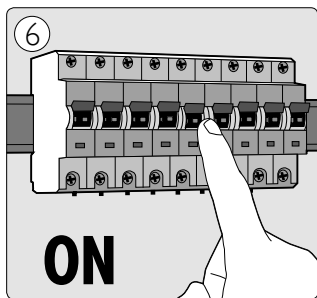

Excl.

3a

3b

4

5

Philips Lighting Contact Centre
Int. Business Reply Service
I.B.R.S. / C.C.R.I. Numéro 10461
5600 VB Eindhoven
Pays-Bas / The Netherlands

www.philips.com/homelighting
☎ +800 7445 4775

4404.016.99631
Last update: 11/12/14