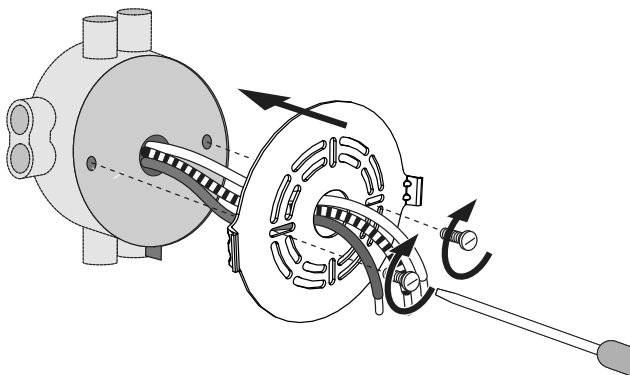

Excl.

3a

3b

4

5

Philips Lighting Contact Centre
Int. Business Reply Service
I.B.R.S. / C.C.R.I. Numéro 10461
5600 VB Eindhoven
Pays-Bas / The Netherlands

www.philips.com/homelighting
☎ +800 7445 4775

4404.016.99631
Last update: 11/12/14