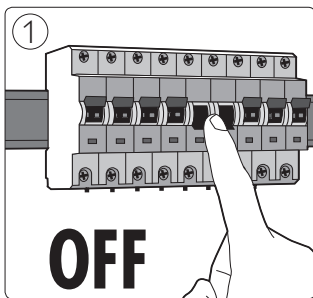

43001/**/P7

Gebruiksaanwijzing
Notice d'emploi
Benutzerhandbuch
User manual
Manual de usuario
Manual do usuário

PHILIPS

www.meethue.com/getstarted

3

5

Philips Lighting Contact Centre
Int. Business Reply Service
I.B.R.S. / C.C.R.I. Numéro 10461
5600VB Eindhoven
Pays-Bas / The Netherlands