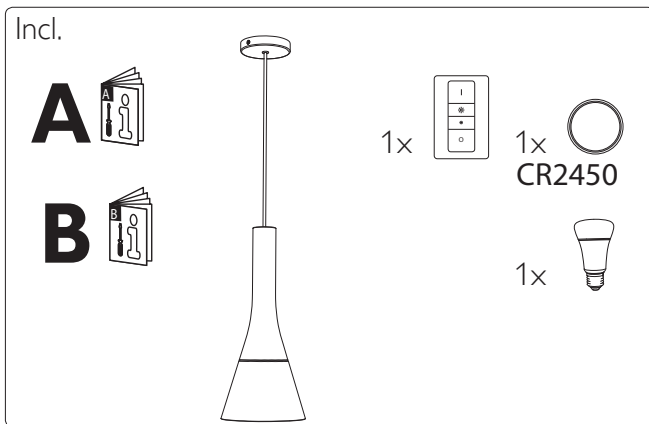

43001/**/P7

Gebruiksaanwijzing
Notice d'emploi
Benutzerhandbuch
User manual
Manual de usuario
Manual do usuário

PHILIPS

www.meethue.com/getstarted

3

5

Philips Lighting Contact Centre
Int. Business Reply Service
I.B.R.S. / C.C.R.I. Numéro 10461
5600VB Eindhoven
Pays-Bas / The Netherlands