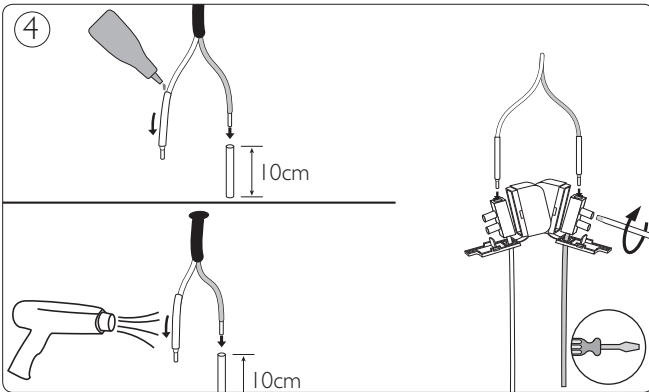

43001/**/P7

Gebruiksaanwijzing
Notice d'emploi
Benutzerhandbuch
User manual
Manual de usuario
Manual do usuário

PHILIPS

www.meethue.com/getstarted

3

5

Philips Lighting Contact Centre
Int. Business Reply Service
I.B.R.S. / C.C.R.I. Numéro 10461
5600VB Eindhoven
Pays-Bas / The Netherlands