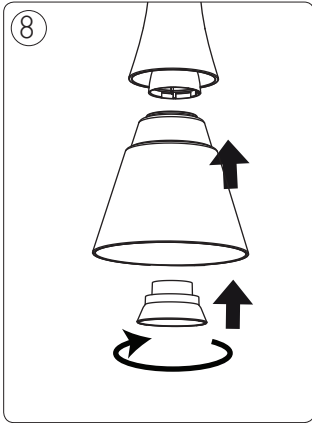

43001/**/P7

Gebruiksaanwijzing
Notice d'emploi
Benutzerhandbuch
User manual
Manual de usuario
Manual do usuário

PHILIPS

www.meethue.com/getstarted

3

5

Philips Lighting Contact Centre
Int. Business Reply Service
I.B.R.S. / C.C.R.I. Numéro 10461
5600VB Eindhoven
Pays-Bas / The Netherlands