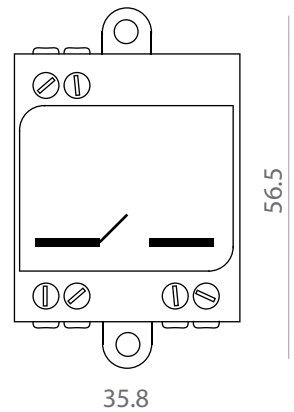

12NC	codice/code	IP
910504801432	WBLTDEVICE	IP20