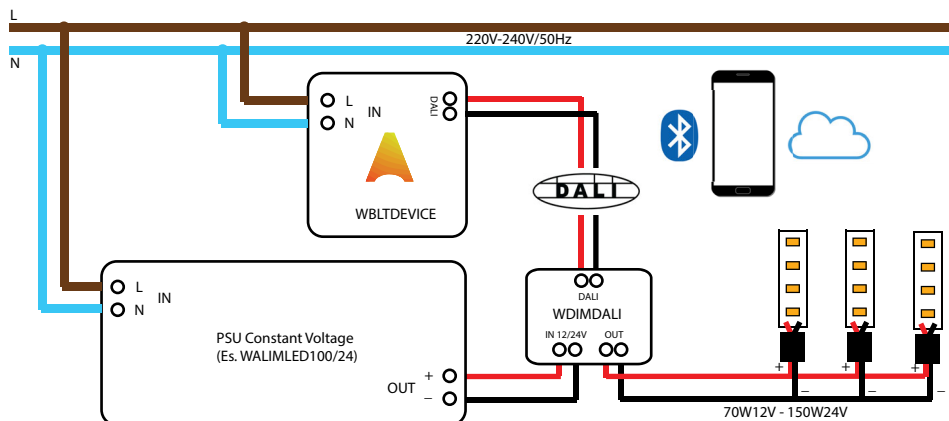

CONTROL SYSTEM and ACCESSORIES indoor

Bluetooth Smart Lighting Control

Bluetooth Smart Lighting Control è un Sistema che permette di gestire la luce attraverso l'uso di un'APP gratuita e una connessione Bluetooth. Utilizza la tecnologia Casambi e include un hardware (iBeacon ready) che si interfaccia con l'alimentatore. Rappresenta la soluzione ideale per gestire la luce in modo veloce e intuitivo.

Bluetooth Smart Lighting Control system allows to manage the light through a free APP and Bluetooth connection. It uses Casambi technology with a hardware (iBeacon ready). It represents the perfect solution to manage the light in an easy and intuitive way