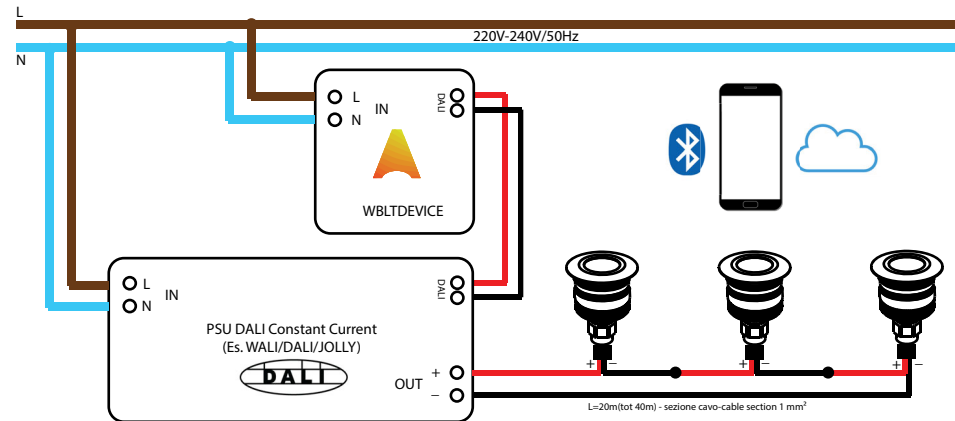

## CONTROL SYSTEM and ACCESSORIES indoor

### Bluetooth Smart Lighting Control

Bluetooth Smart Lighting Control è un Sistema che permette di gestire la luce attraverso l'uso di un'APP gratuita e una connessione Bluetooth. Utilizza la tecnologia Casambi e include un hardware (iBeacon ready) che si interfaccia con l'alimentatore. Rappresenta la soluzione ideale per gestire la luce in modo veloce e intuitivo.

12NC	codice/code	IP
910504801432	WBLTDEVICE	IP20