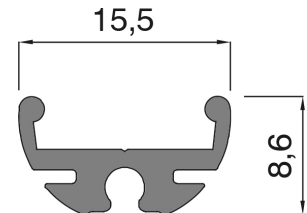

#### INFORMAZIONI GENERALI GENERAL INFORMATION

Dimensioni Dimensions	max 3m
Colore/finitura apparecchio Luminaire color/finish	alluminio anodizzato anodized aluminium

#### DISEGNO TECNICO DIMENSIONAL DRAWINGS

Dimensioni (mm)  
Dimensions (mm)