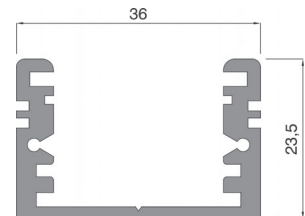

#### INFORMAZIONI GENERALI GENERAL INFORMATION

Dimensioni Dimensions	max 3m
Colore/finitura apparecchio Luminaire color/finish	bianco white

#### DISEGNO TECNICO DIMENSIONAL DRAWINGS

Dimensioni (mm)  
Dimensions (mm)