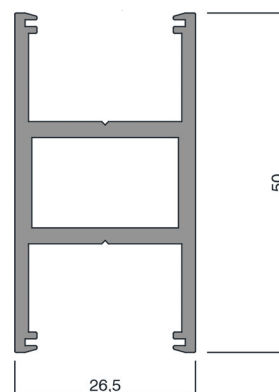

INFORMAZIONI GENERALI GENERAL INFORMATION

Dimensioni Dimensions	max 3m
Colore/finitura apparecchio Luminaire color/finish	alluminio anodizzato anodized aluminium

FINITURA FINISHING

AA Alluminio anodizzato naturale / Natural anodized aluminium

DISEGNO TECNICO DIMENSIONAL DRAWINGS

Dimensioni (mm)
Dimensions (mm)

SCHEMI COMPATIBILI COMPATIBLE SCREENS

S02 Schermo opale / Opal screen

FISSAGGIO FIXATION

F02
Sospensione/suspension

Esempio di composizione prodotto/ Product composition example
P15-AA-N06-S02-F02 Profilo in alluminio con incluso nastro LED 24V, schermo opale, fissaggio a sospensione/ Profile with 24V LED strip, opal screen, suspension fixation