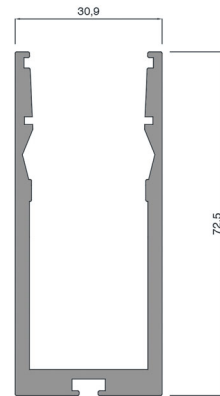

INFORMAZIONI GENERALI GENERAL INFORMATION

Dimensioni Dimensions	max 3m
Colore/finitura apparecchio Luminaire color/finish	alluminio anodizzato anodized aluminium

FINITURA FINISHING

AA Alluminio anodizzato / Anodized aluminium

DISEGNO TECNICO DIMENSIONAL DRAWINGS

Dimensioni (mm)
Dimensions (mm)

SCHEMI COMPATIBILI COMPATIBLE SCREENS

S02 Schermo opale / Opal screen

FISSAGGIO FIXATION

F01
Plafone/ceiling

F02
Sospensione/suspension

Esempio di composizione prodotto/ Product composition example
P16-AA-N02-S02-F02 Profilo in alluminio con incluso nastro LED 24V, schermo opale, fissaggio a sospensione/ Profile with 24V LED strip, opal screen, suspension fixation