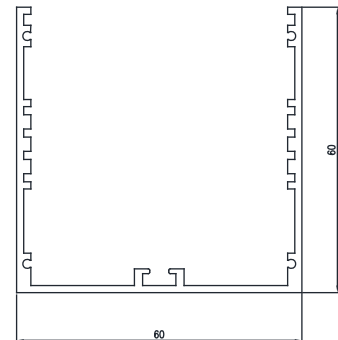

INFORMAZIONI GENERALI GENERAL INFORMATION

Dimensioni Dimensions	max 3m
Colore/finitura apparecchio Luminaire color/finish	alluminio anodizzato anodized aluminium

FINITURA FINISHING

AA Alluminio anodizzato / Anodized aluminium

DISEGNO TECNICO DIMENSIONAL DRAWINGS

Dimensioni (mm)
Dimensions (mm)

SCHEMI COMPATIBILI COMPATIBLE SCREENS

S02 Schermo opale / Opal screen

FISSAGGIO FIXATION

F01
Plafone/ceiling

F02
Sospensione/suspension

Esempio di composizione prodotto/ Product composition example
P18-AA-N02-S02-F02 Profilo in alluminio con incluso nastro LED 24V, schermo opale, fissaggio a sospensione/ Profile with 24V LED strip, opal screen, suspension fixation