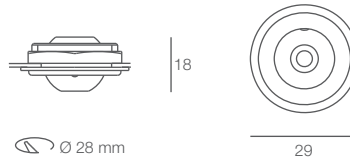

### Spot serie

Spot serie è una gamma di mini spot compatibili con il sistema di illuminazione a fibre ottiche. Sono adatti per applicazioni decorative.  
Spot serie è una gamma di mini spot compatibili con il Sistema a fibre ottiche. Sono adatti per applicazioni decorative.

#### Serie 1 Inox

Ø 14 mm

12NC	codice/code	Adatto per/suitable for
	QFARETTO101INOX	fibra vetro/glass fiber Ø1.3mm
	QFARETTO102INOX	fibra vetro/glass fiber Ø2.6mm

#### Serie 13

Ø 28 mm

12NC	codice/code	Adatto per/suitable for
	QFARETTO1302	fibra vetro/glass fiber Ø2.6mm
	QFARETTO1303	fibra vetro/glass fiber Ø3.3mm