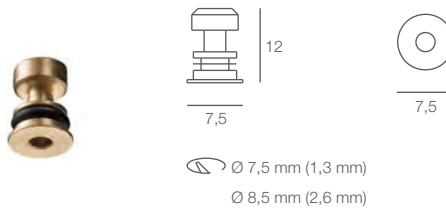

#### Serie 1 Inox

Ø 14 mm

12NC	codice/code	Adatto per/suitable for
	QFARETTO101INOX	fibra vetro/glass fiber Ø1.3mm
	QFARETTO102INOX	fibra vetro/glass fiber Ø2.6mm

#### Serie 13

Ø 28 mm

12NC	codice/code	Adatto per/suitable for
	QFARETTO1302	fibra vetro/glass fiber Ø2.6mm
	QFARETTO1303	fibra vetro/glass fiber Ø3.3mm

#### Micro serie 1

Ø 9 mm

12NC	codice/code	Adatto per/suitable for
	QMICRO101NX	fibra vetro/glass fiber Ø1.3mm
	QMICRO102NX	fibra vetro/glass fiber Ø2.6mm
	QMICROCASSA	QMICRO101NX/QMICRO102NX

#### serie SKY 1

Ø 7,5 mm (1,3 mm)  
Ø 8,5 mm (2,6 mm)

12NC	codice/code	Adatto per/suitable for
	QFARETTO101SKY1	fibra vetro/glass fiber Ø1.3mm
	QFARETTO102SKY1	fibra vetro/glass fiber Ø2.6mm