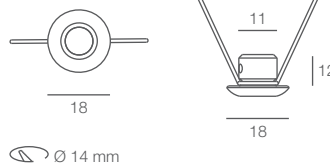

### Spot serie

Spot serie è una gamma di mini spot compatibili con il sistema di illuminazione a fibre ottiche. Sono adatti per applicazioni decorative.  
Spot serie è una gamma di mini spot compatibili con il Sistema a fibre ottiche. Sono adatti per applicazioni decorative.

#### Serie 1 Inox

Ø 14 mm

12NC	codice/code	Adatto per/suitable for
	QFARETTO101INOX	fibra vetro/glass fiber Ø1.3mm
	QFARETTO102INOX	fibra vetro/glass fiber Ø2.6mm

#### Serie 13

Ø 28 mm

12NC	codice/code	Adatto per/suitable for
	QFARETTO1302	fibra vetro/glass fiber Ø2.6mm
	QFARETTO1303	fibra vetro/glass fiber Ø3.3mm

#### serie SKY 1

Ø 7,5 mm (1,3 mm)  
Ø 8,5 mm (2,6 mm)

12NC	codice/code	Adatto per/suitable for
	QFARETTO101SKY1	fibra vetro/glass fiber Ø1.3mm
	QFARETTO102SKY1	fibra vetro/glass fiber Ø2.6mm