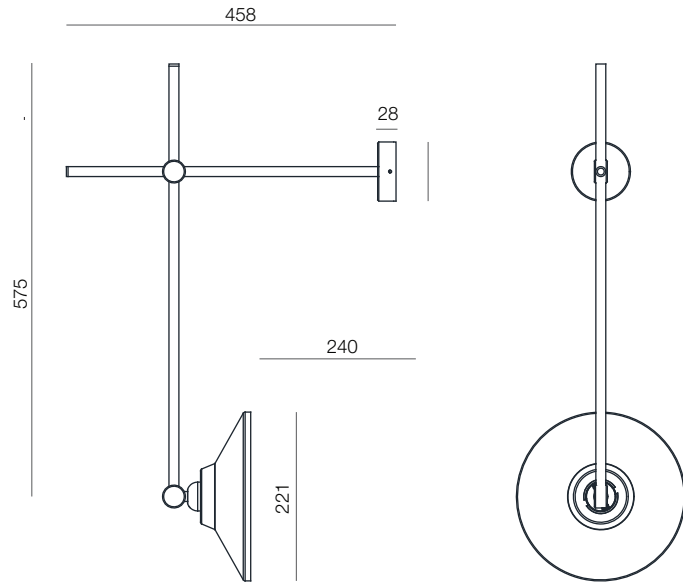

INFORMAZIONI GENERALI GENERAL INFORMATION

Numero di sorgenti Number of light source	E27 LED BULB (NOT INCLUDED)
Tipo di ottica Optic type (beam angle)	INDIRECT
Temperatura colore iniziale Initial Color Temperature	/
Indice di resa cromatica Color Rendering Index	/
Tipo di ottica Optic type	DIFFUSA DIFFUSE
Trasformatore incluso Driver included	no
Colore sorgente luminosa Light source color	/
Classe di protezione IEC IEC Protection class	I
Colore/finitura apparecchio Luminaire color/finish	alluminio aluminium
Montaggio Mounting	rosone rose
Connessione Connections	wires
Cavo Cable	20 cm
Orientabile Adjustable	NO
Dimensioni Dimensions	575x458mm
Peso netto (pezzo) Net weight (piece)	1Kg

REMARKS

- LAMPADINA LED NON INCLUSA
- LED BULB NOT INCLUDED

DISEGNO TECNICO
DIMENSIONAL DRAWINGS

Dimensioni (mm)
Dimensions (mm)

ACCESSORI
ACCESSORIES

CODICI
CODES

ILTI
LUCE

www.ilti.com
20/11/2018
dati soggetti a modifiche
data subject to change
MADE IN ITALY