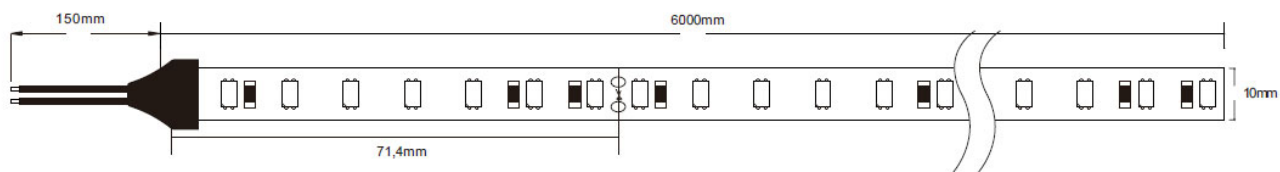

INFORMAZIONI GENERALI GENERAL INFORMATION

Numero di LED/m Number of LED/m	112
Tipo di ottica Optic type (beam angle)	120°
Temperatura colore iniziale Initial Color Temperature	3000K/4000K
Indice di resa cromatica Color Rendering Index	>80
Tipo di ottica Optic type	/
Trasformatore incluso Driver included	NO
Colore sorgente luminosa Light source color	white
Classe di protezione IEC IEC Protection class	III
Module LED LED module	71,4mm
Montaggio Mounting	nastro adesivo 3M 3M adhesive tape
Connessione Connections	wires
Cavo Cable	15cm
Raggio di curvatura minimo Minimum buckling radius	>50mm
Dimensioni Dimensions	6000x10x2mm
Peso netto (pezzo) Net weight (piece)	0,3Kg

REMARKS

-2700K/6000K/CRI90 a richiesta
-2700K/6000K/CRI90 at request

DISEGNO TECNICO
DIMENSIONAL DRAWINGS

Dimensioni (mm)
Dimensions (mm)

ACCESSORI
ACCESSORIES

CODICI
CODES

ILTI LUCE

www.iltiluce.com
24/10/2018
dati soggetti a modifiche
data subject to change
MADE IN CHINA