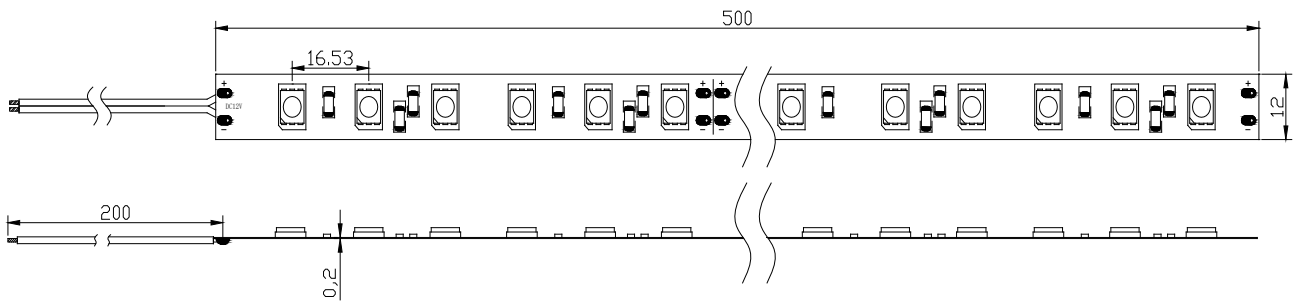

INFORMAZIONI GENERALI GENERAL INFORMATION

Numero di LED/m Number of LED/m	60
Tipo di ottica Optic type (beam angle)	120°
Temperatura colore iniziale Initial Color Temperature	3000K/4000K
Indice di resa cromatica Color Rendering Index	>80
Tipo di ottica Optic type	/
Trasformatore incluso Driver included	NO
Colore sorgente luminosa Light source color	white
Classe di protezione IEC IEC Protection class	III
Module LED LED module	100mm
Montaggio Mounting	nastro adesivo 3M 3M adhesive tape
Connessione Connections	wires
Cavo Cable	15cm
Raggio di curvatura minimo Minimum buckling radius	>50mm
Dimensioni Dimensions	5000x12x2mm
Peso netto (pezzo) Net weight (piece)	0,3Kg

REMARKS

/

/

DISEGNO TECNICO
DIMENSIONAL DRAWINGS

Dimensioni (mm)
Dimensions (mm)

ACCESSORI
ACCESSORIES

CODICI
CODES

ILTI
LUCE